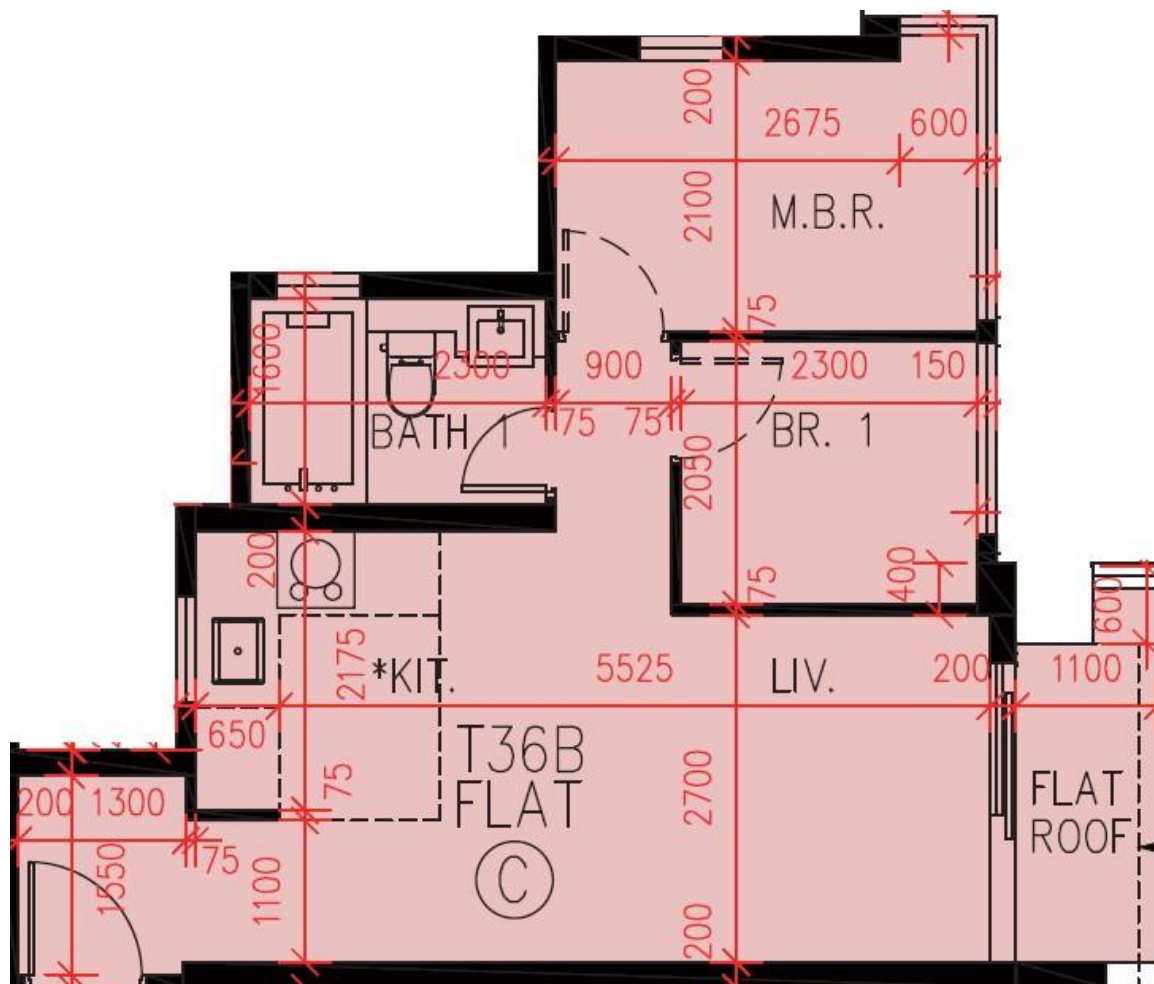

PARK YOHO Milano  
36B座1樓C室-單位平面圖

實用面積:471呎

露台: 0呎

工作平台: 0呎

\*本單位平面圖只作參考及內部使用。