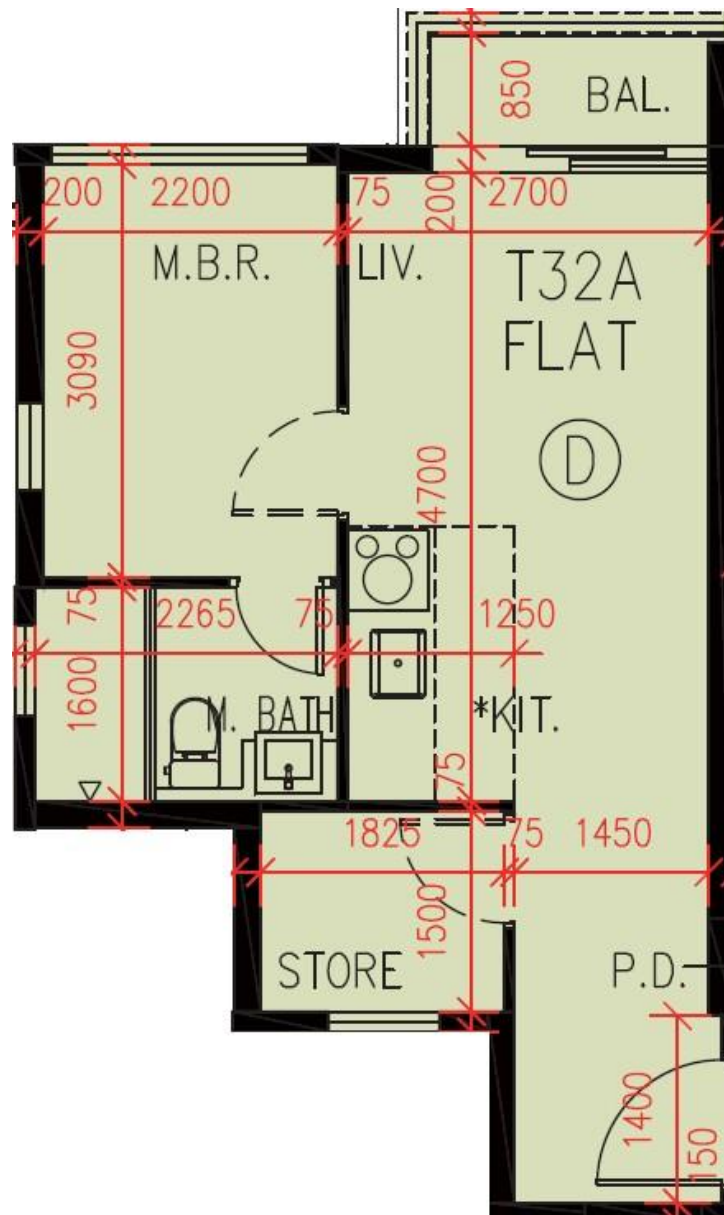

PARK YOHO Milano
32A座16樓D室-單位平面圖

實用面積:405呎

露台: 25呎

工作平台: 0呎

*本單位平面圖只作參考及內部使用。