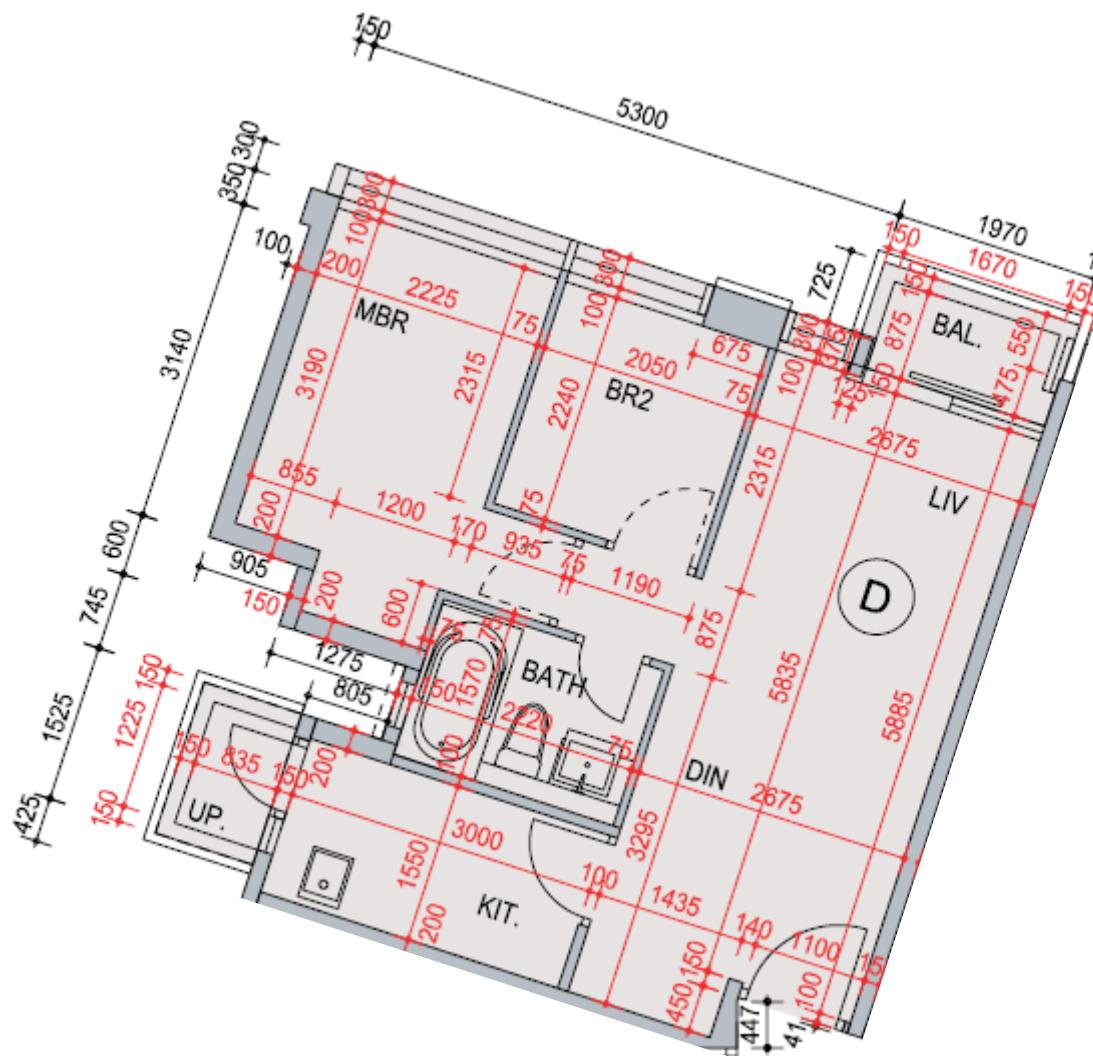

帝景灣 第5座

3,5-12,15-16樓

D單位平面圖

實用面積:540呎

\*本單位平面圖只作參考及內部使用。

**Pricerite**實惠