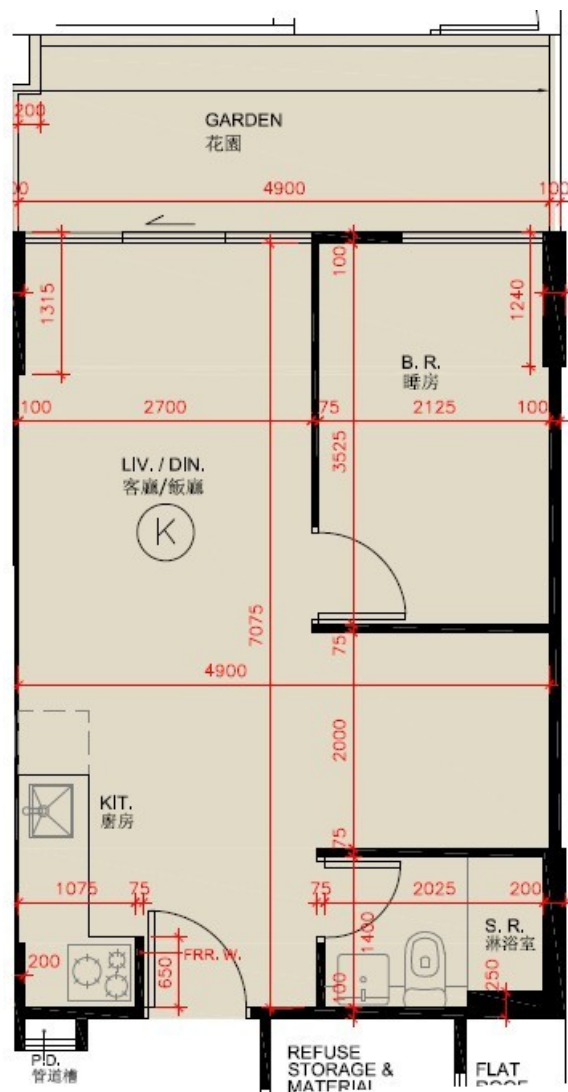

尚澄第 3 座

1 樓 K 室

實用面積 : 392 呎

花園 : 98 呎

* 本單位平面圖只作參考及內部使用。