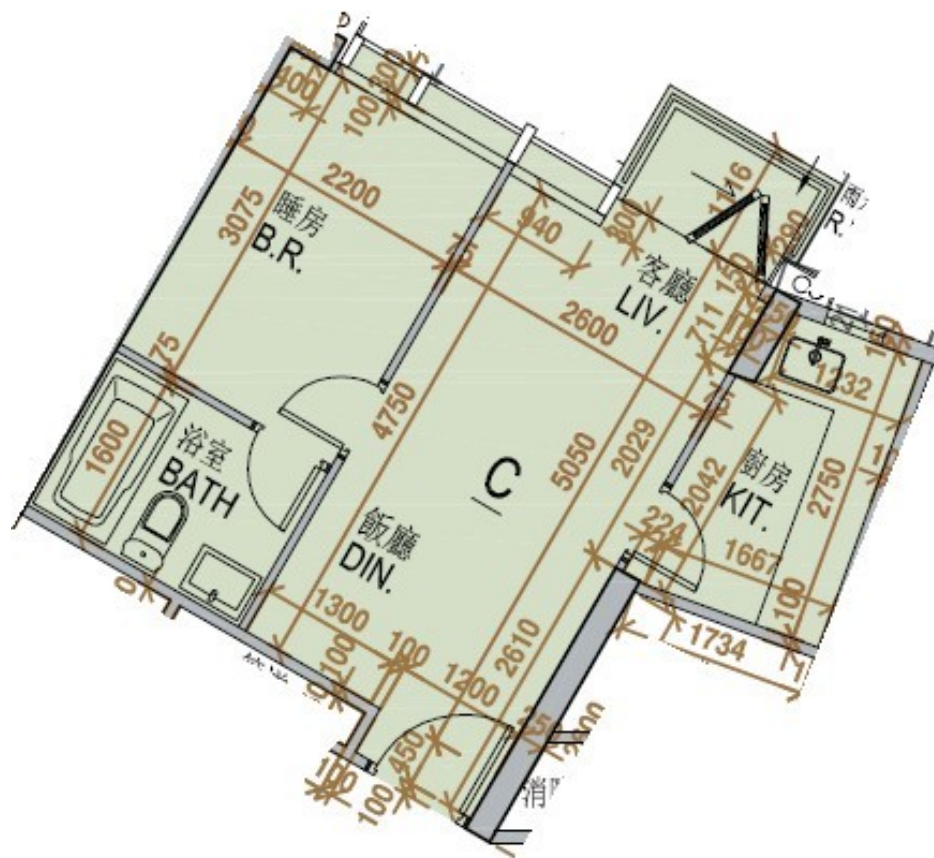

One Homantin  
2座 2,3,5-12,15-  
18樓

C室 - 平面圖

實用面積 : 372 呎

露台 : 22 呎

\* 本單位平面圖只作參考及內部使用。