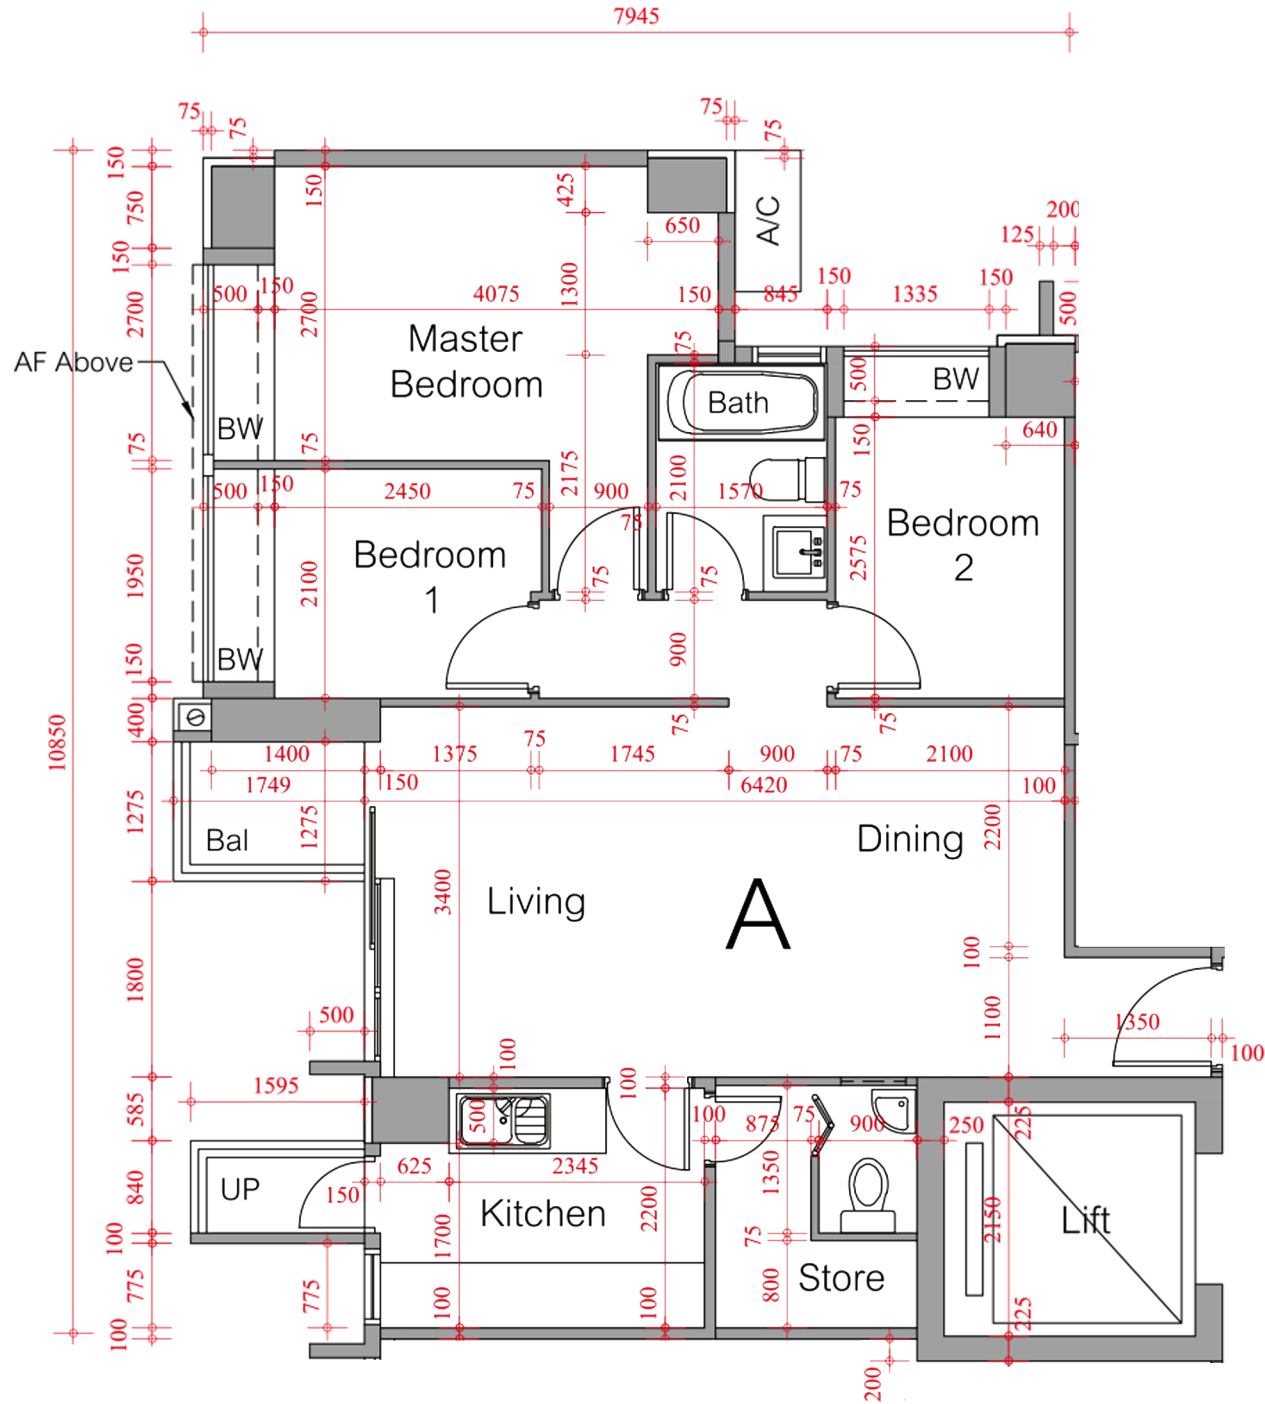

第三座 3/F-27/F
3樓-27樓

A單位平面圖

實用面積：786呎

*本單位平面圖只作參考及內部使用。