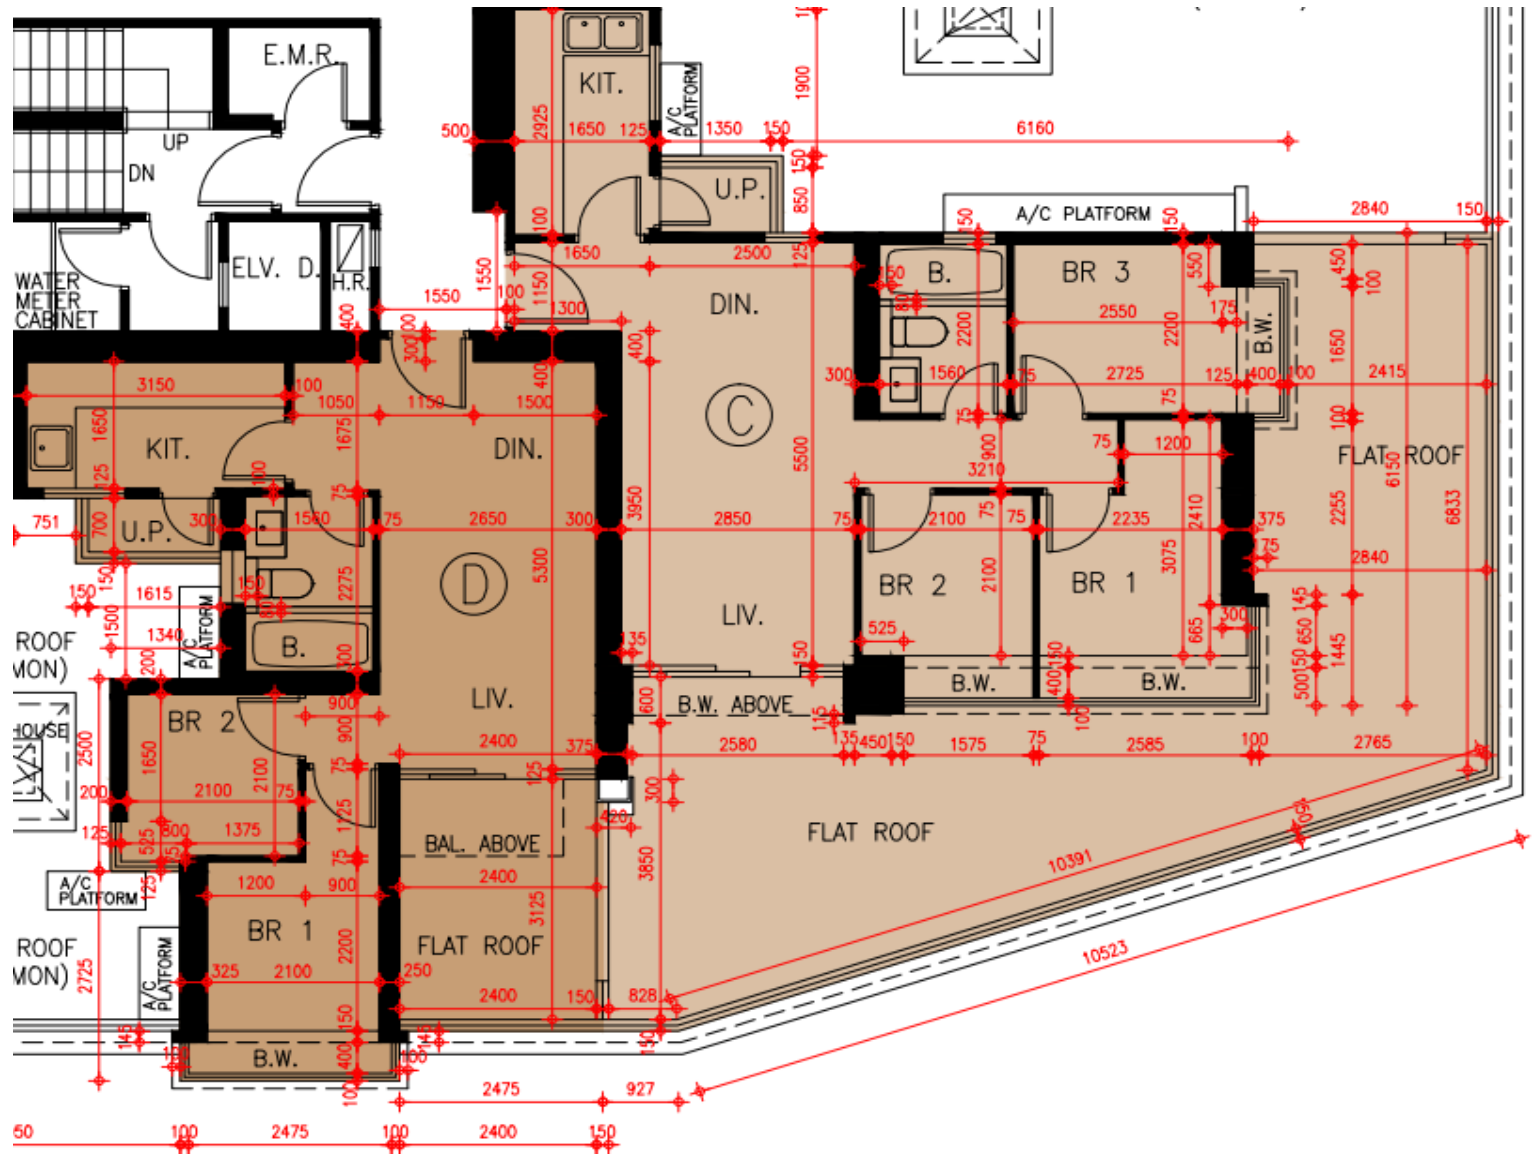

Grand Yoho- 2座6樓

C,D單位平面圖

實用面積:

C: 593呎

D: 501呎

*本單位平面圖只作參考及內部使用。