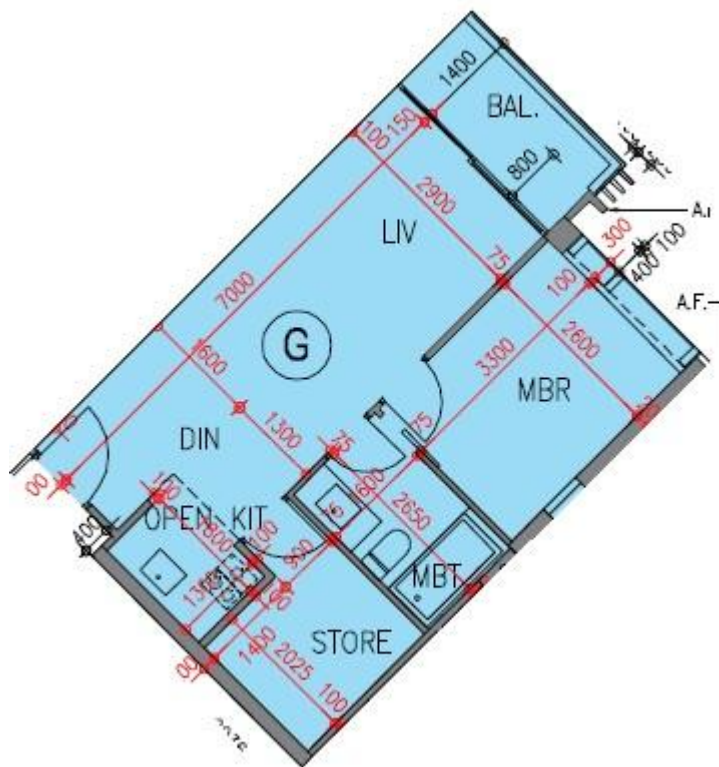

逸瓏園 The Mediterranean
第3座

2,3,5-6樓G室-單位平面圖

實用面積:525呎

露台:46呎

*本單位平面圖只作參考及內部使用。