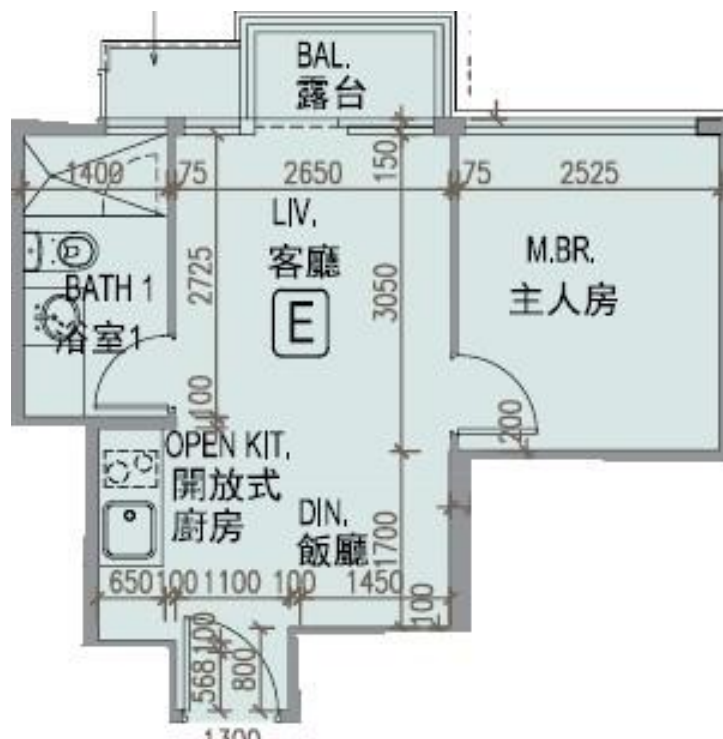

龍譽 Vibe Centro  
第1B座  
38樓E室-單位平面圖  
實用面積:348呎  
露台:22呎

\*本單位平面圖只作參考及內部使用。