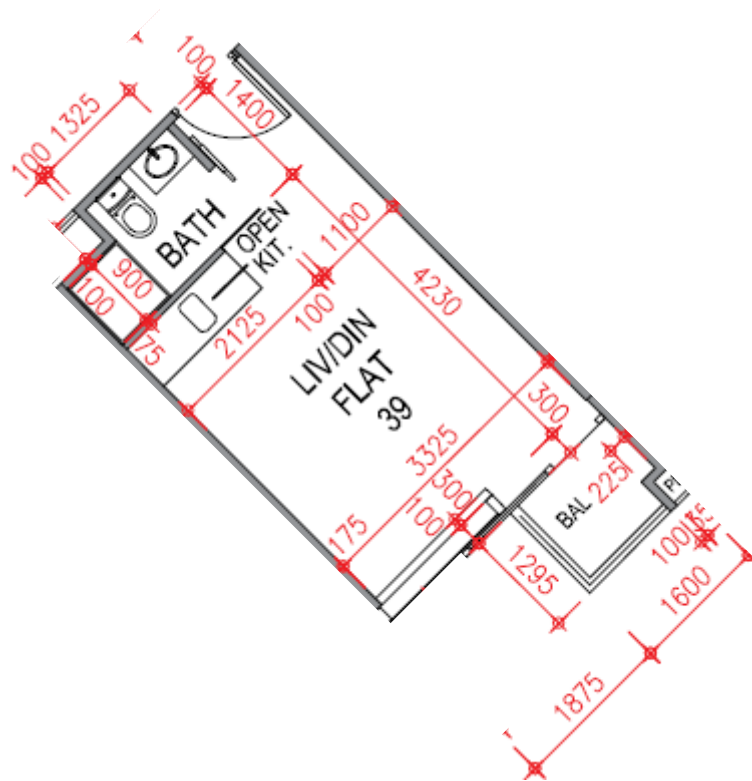

尚築

1-3樓

39單位平面圖

實用面積:243呎

*本單位平面圖只作參考及內部使用。

Pricerite 實惠