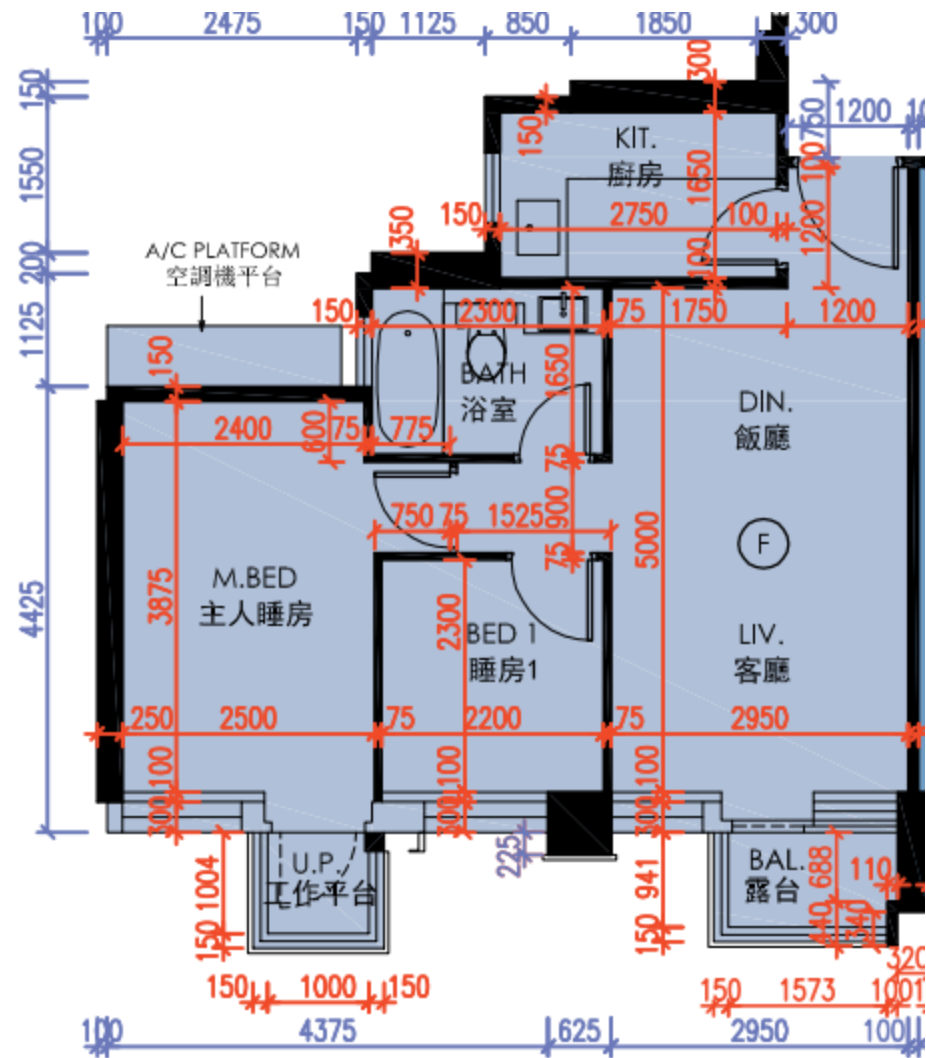

皓畋- 第1座 - 27樓

F單位平面圖

實用面積:

F: 571呎

*本單位平面圖只作參考及內部使用。

Pricerite實惠