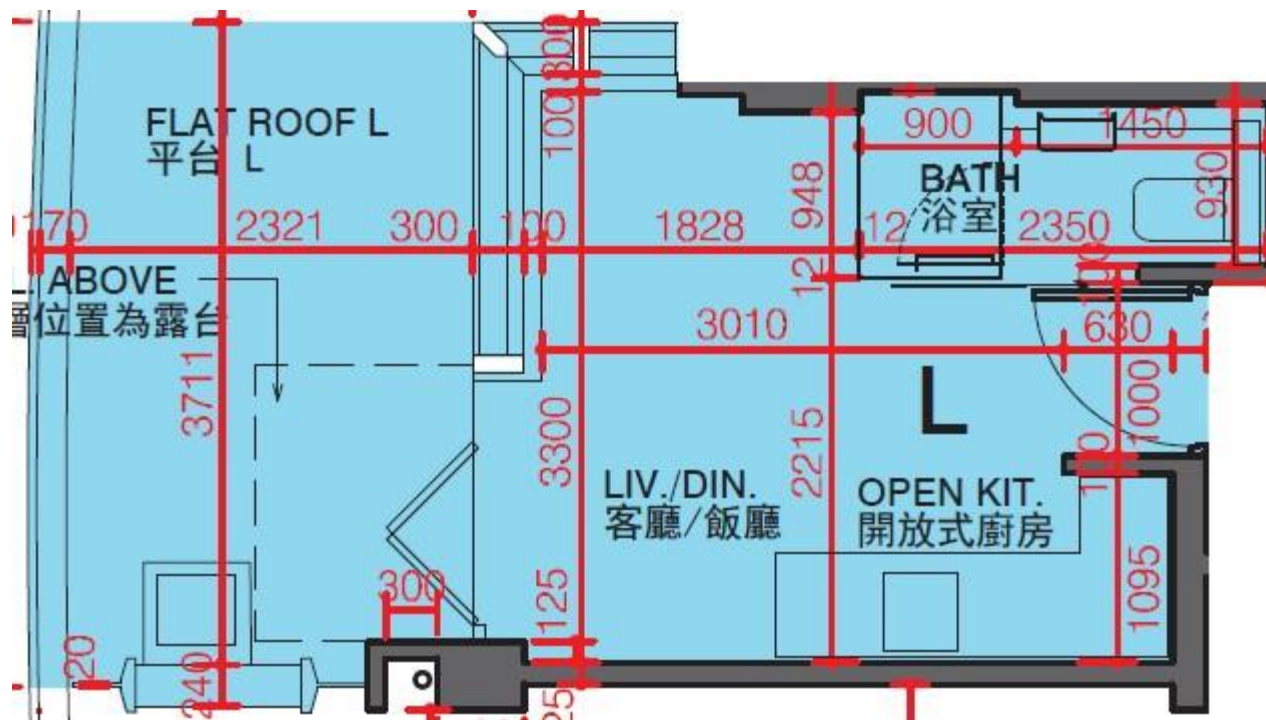

利奧坊·凱岸 Cetus · Square Mile  
1座3樓L室-單位平面圖  
實用面積:171呎

\*本單位平面圖只作參考及內部使用。