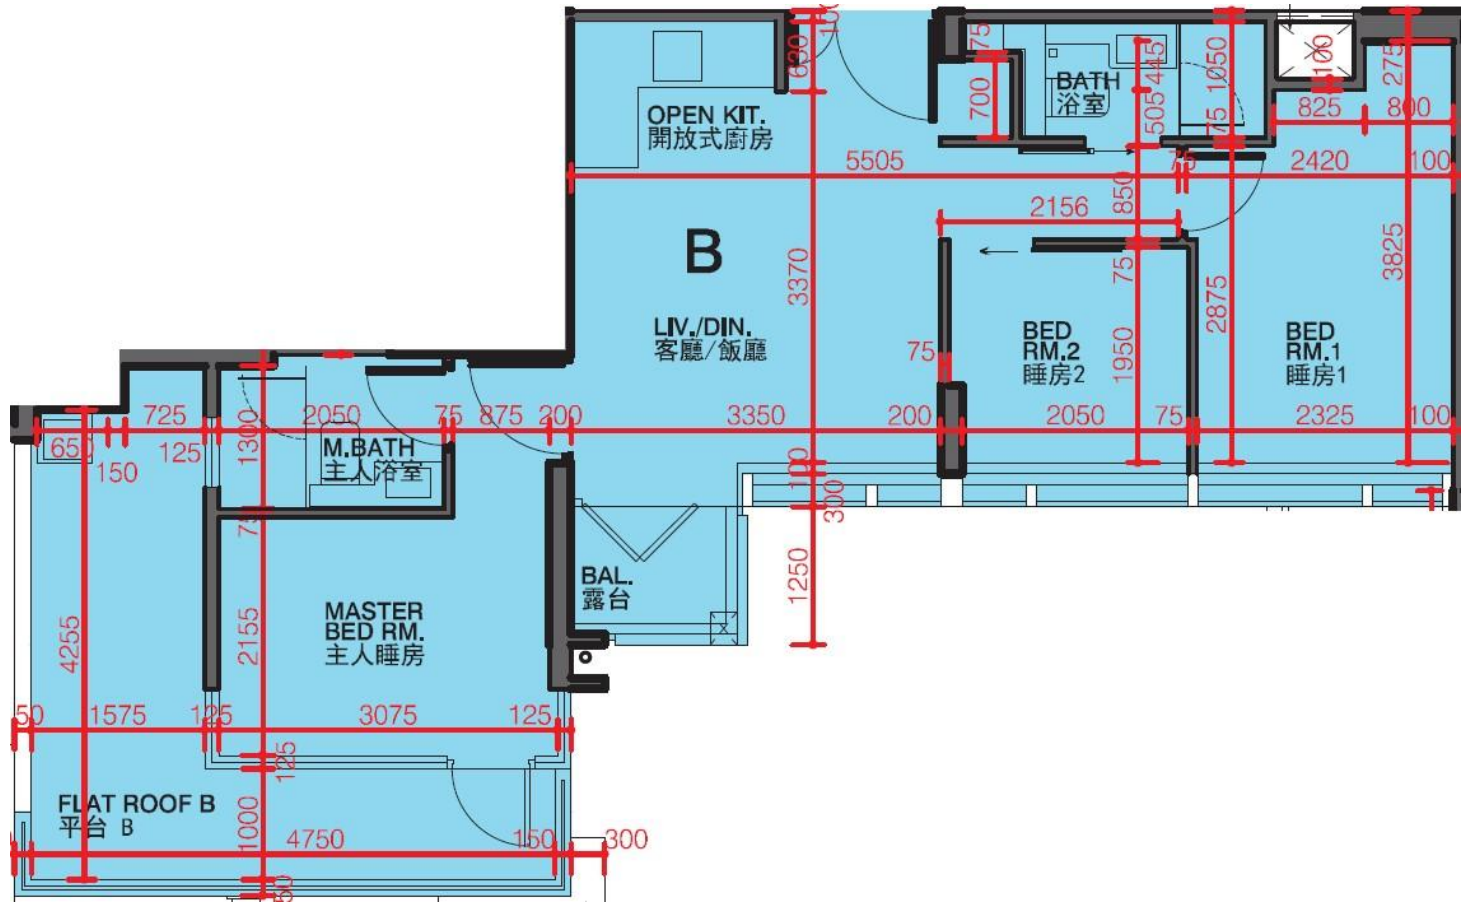

# 利奧坊·凱岸 Cetus · Square Mile

## 2座31樓B室-單位平面圖

實用面積:555呎

平台:22呎

\*本單位平面圖只作參考及內部使用。