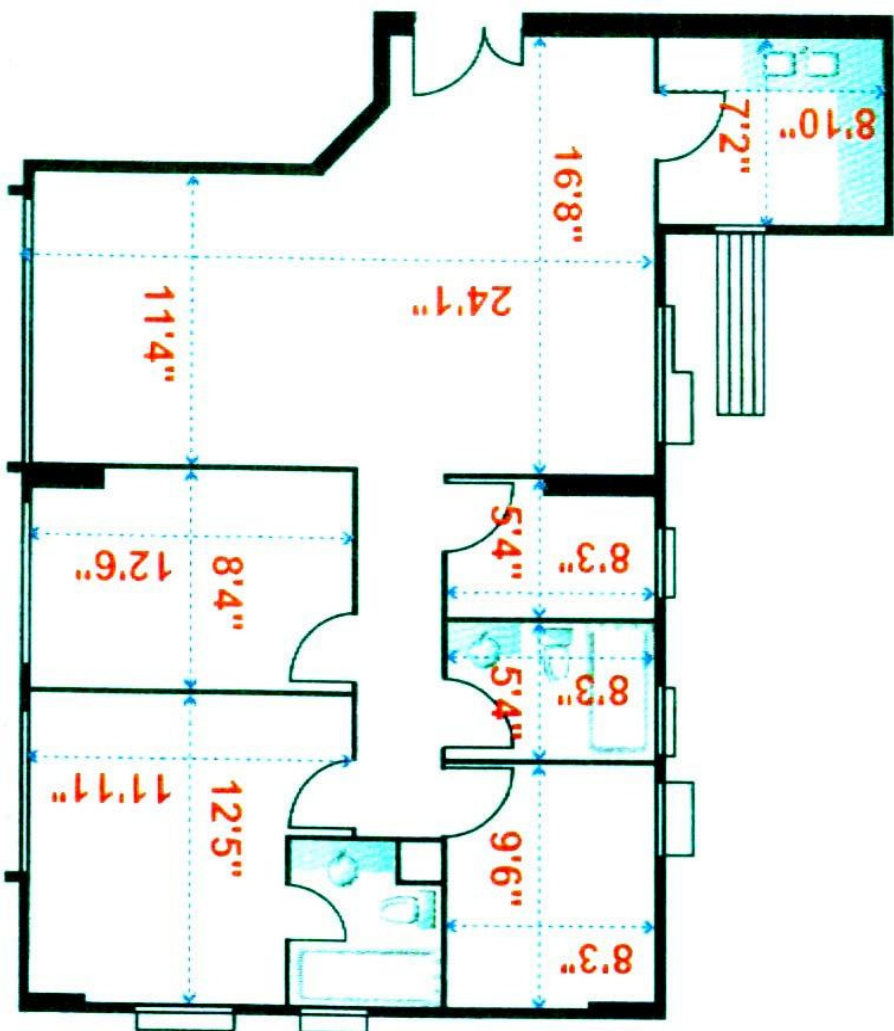

紅磡 黃埔花園 970 尺  
7 期 2 座高層 B 室

實用面積：  
**970** 平方呎

建築面積：  
**1,107** 平方呎

間隔：4房2廳  
(連套房)  
尺寸量度自7期2座  
高層B室