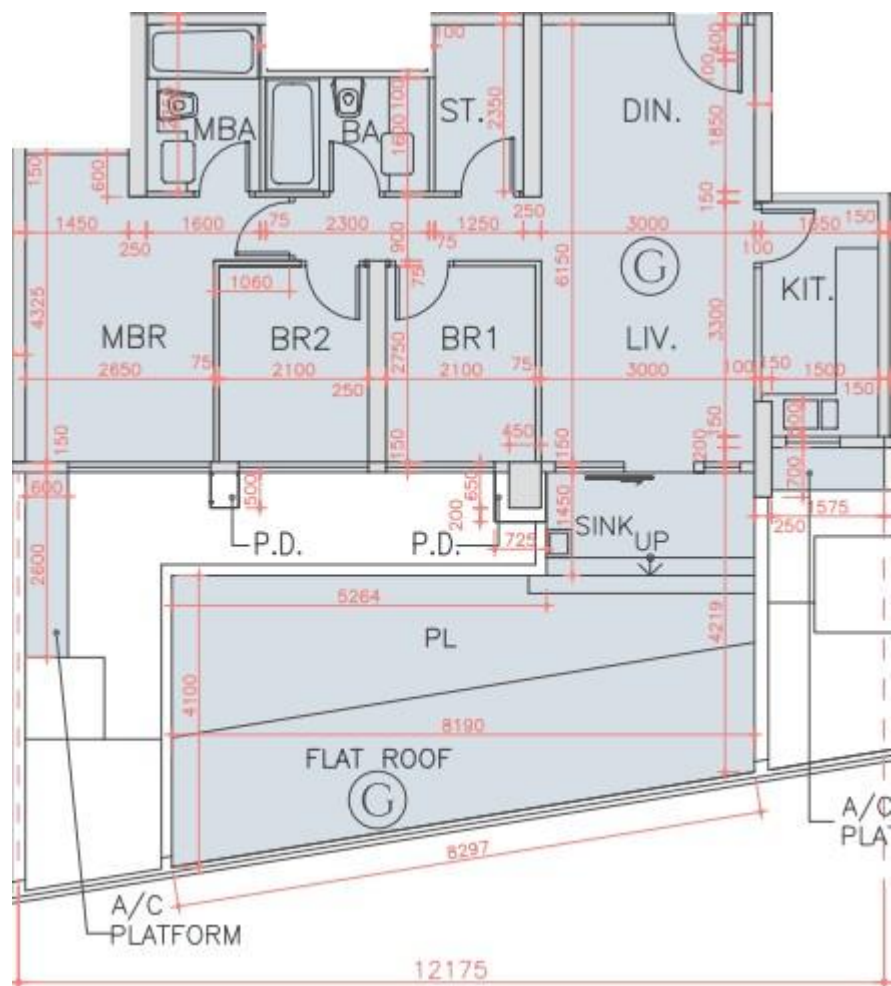

海翩滙 The Papillons 1座

1樓G室實用面積:

單位：748呎

平台：342呎

*本單位平面圖只作參考及內部使用。