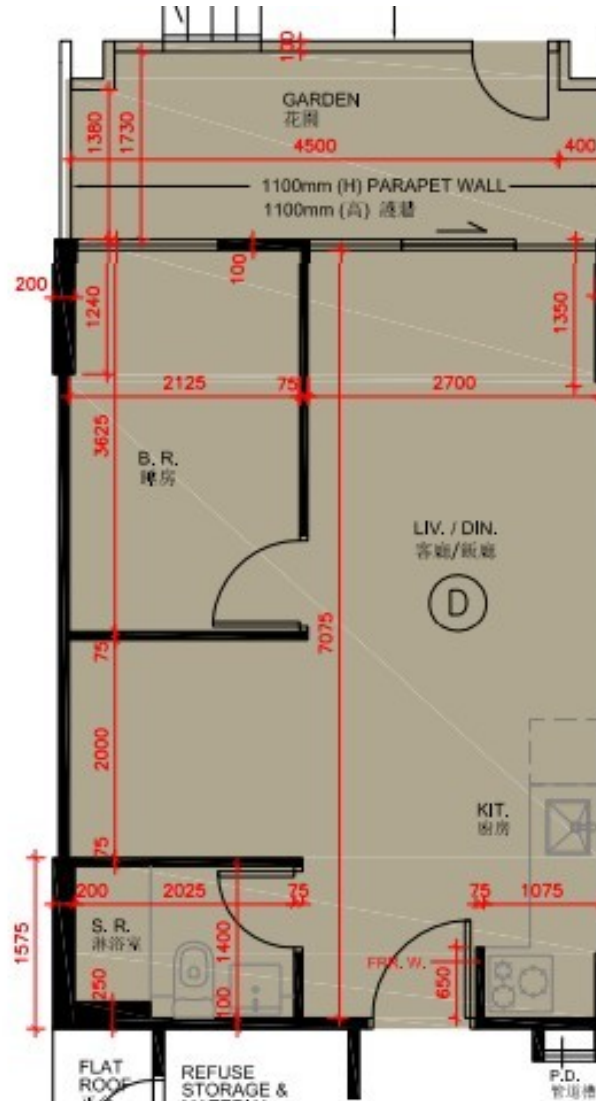

尚澄第 5 座
 2 樓 D 室
 實用面積 : 337 呎
 平台 : 48 呎

* 本單位平面圖只作參考及內部使用。