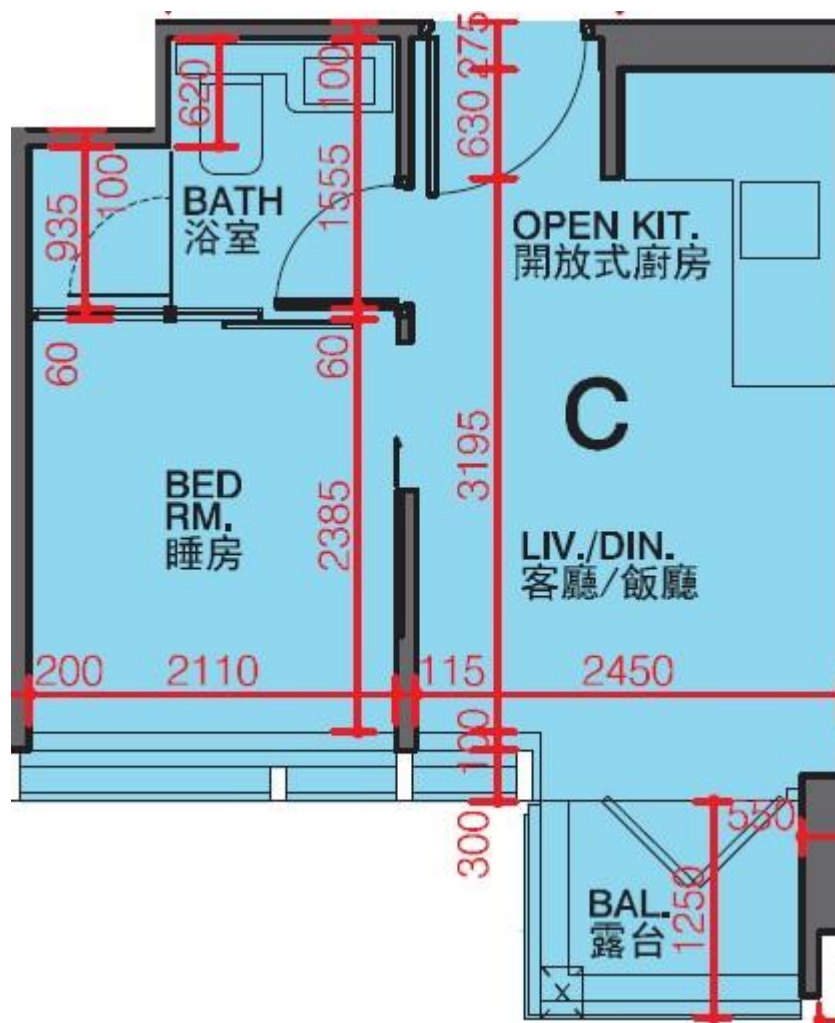

# 利奧坊·凱岸 Cetus · Square Mile

## 2座6-8樓C室-單位平面圖

實用面積:252呎

平台:22呎

\*本單位平面圖只作參考及內部使用。