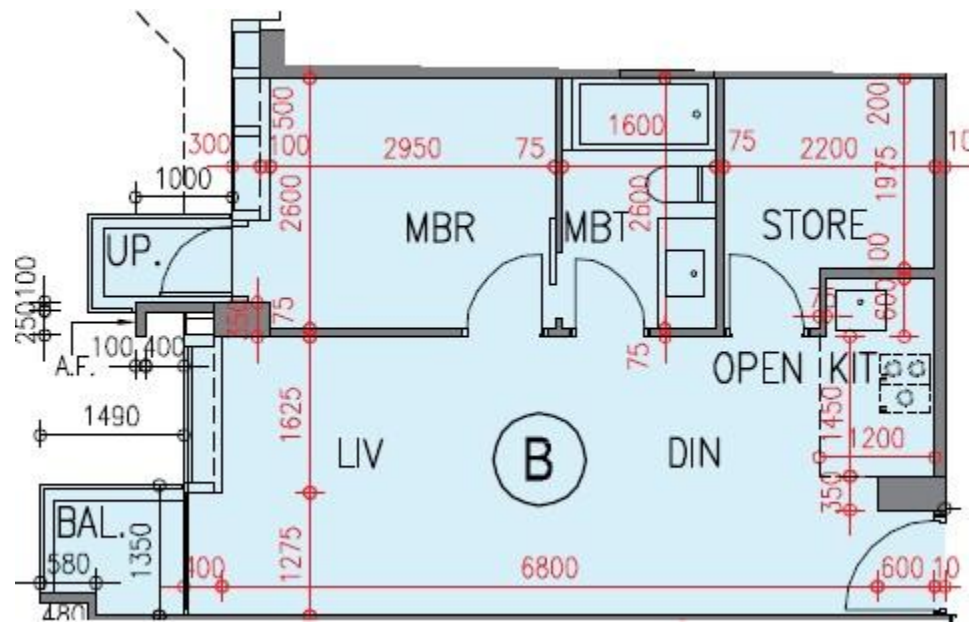

逸瓏園 The Mediterranean

第3座

1樓B室-單位平面圖

實用面積:531呎

露台:22呎

\*本單位平面圖只作參考及內部使用。