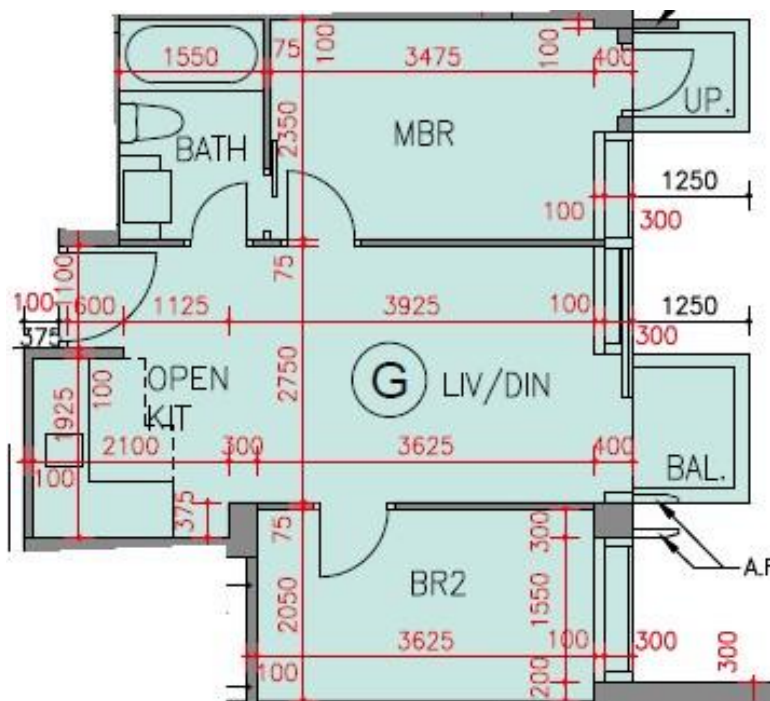

逸瓏海匯 Park Mediterranean

第3座

2樓G室-單位平面圖

實用面積:490呎

露台:22呎

*本單位平面圖只作參考及內部使用。