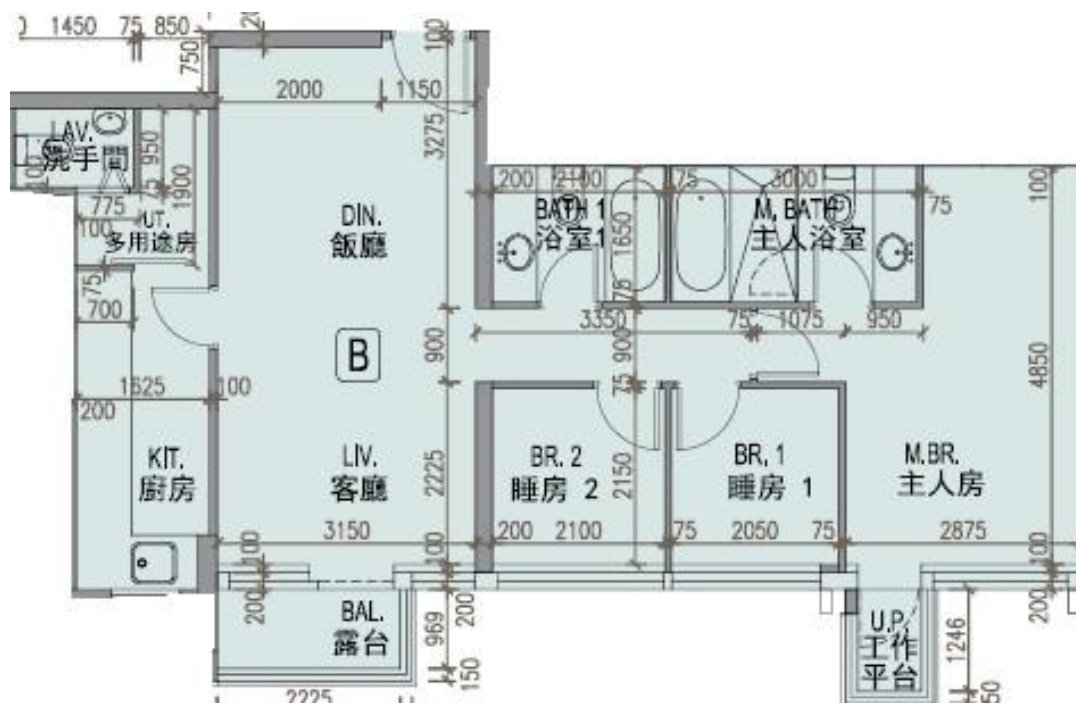

龍譽 Vibe Centro
第2B座

22-23,25-32樓B室-單位平面圖

實用面積:841呎

露台:29呎

*本單位平面圖只作參考及內部使用。