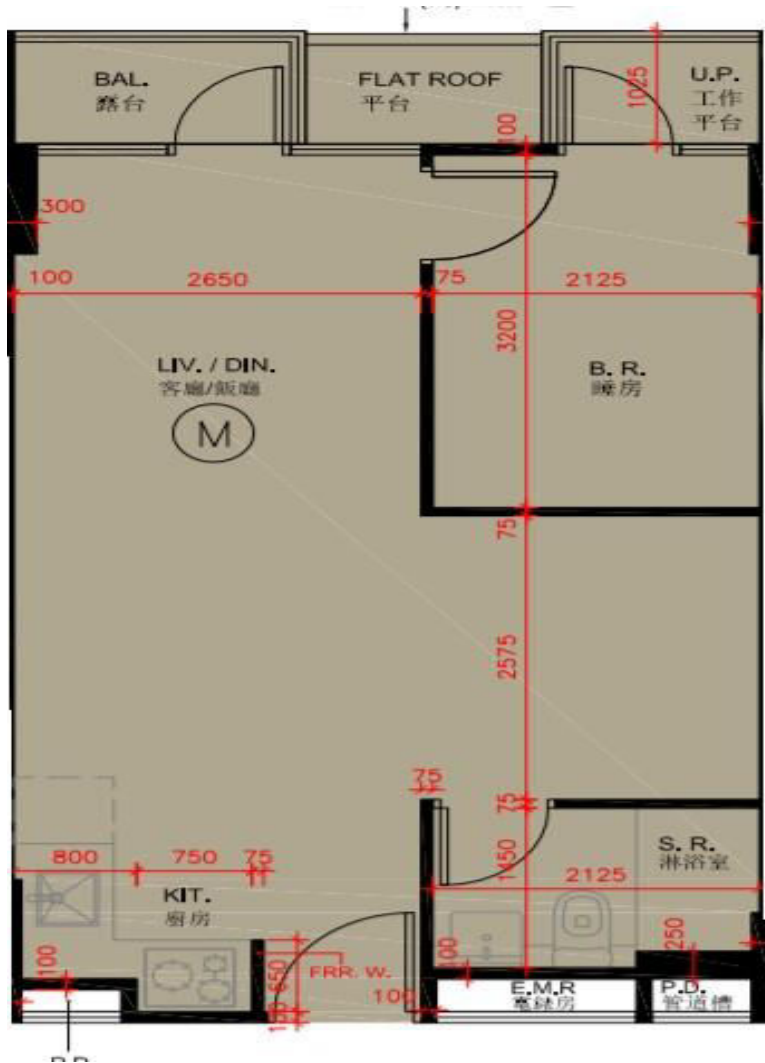

尚澄第1座

1樓M室

實用面積:450呎

露台:22呎

工作平台:16呎

平台:15呎

\*本單位平面圖只作參考及內部使用。