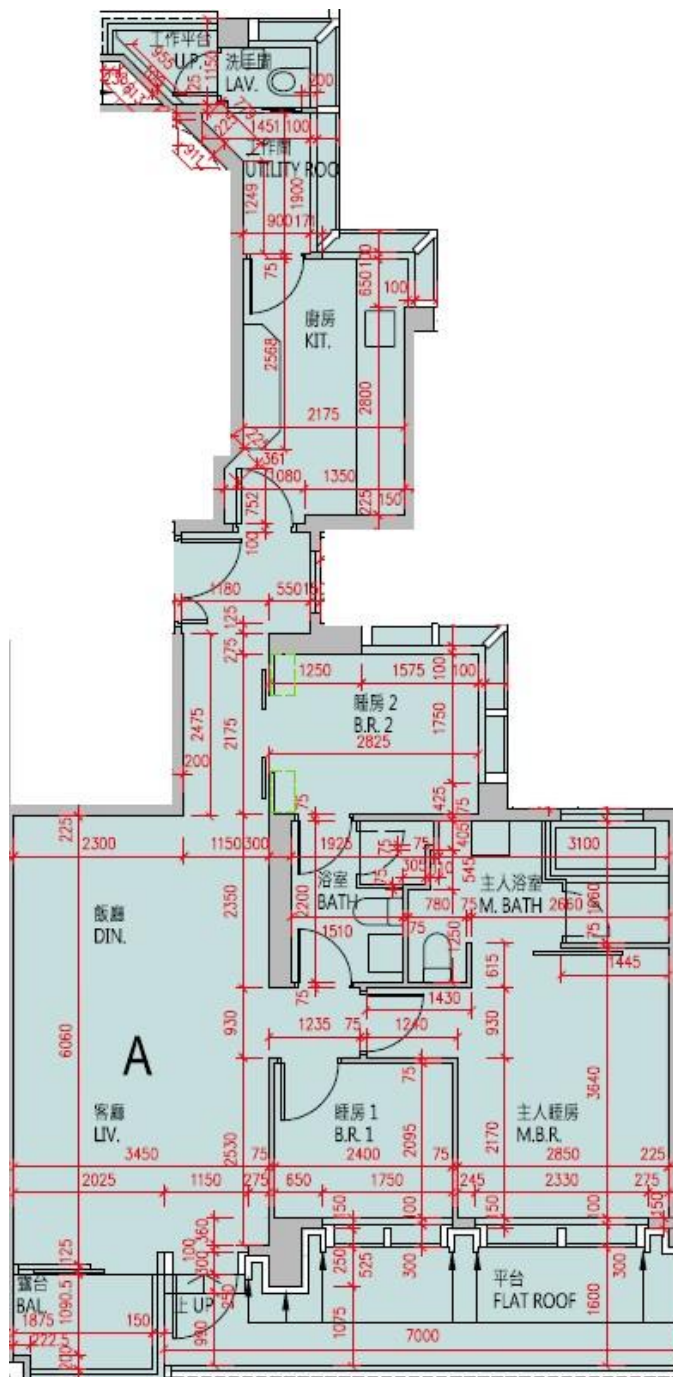

高爾夫·御苑 Eden Manor
 9座1樓A室-單位平面圖
 實用面積: 967呎
 露台: 32呎
 工作平台: 16呎

*本單位平面圖只作參考及內部使用。