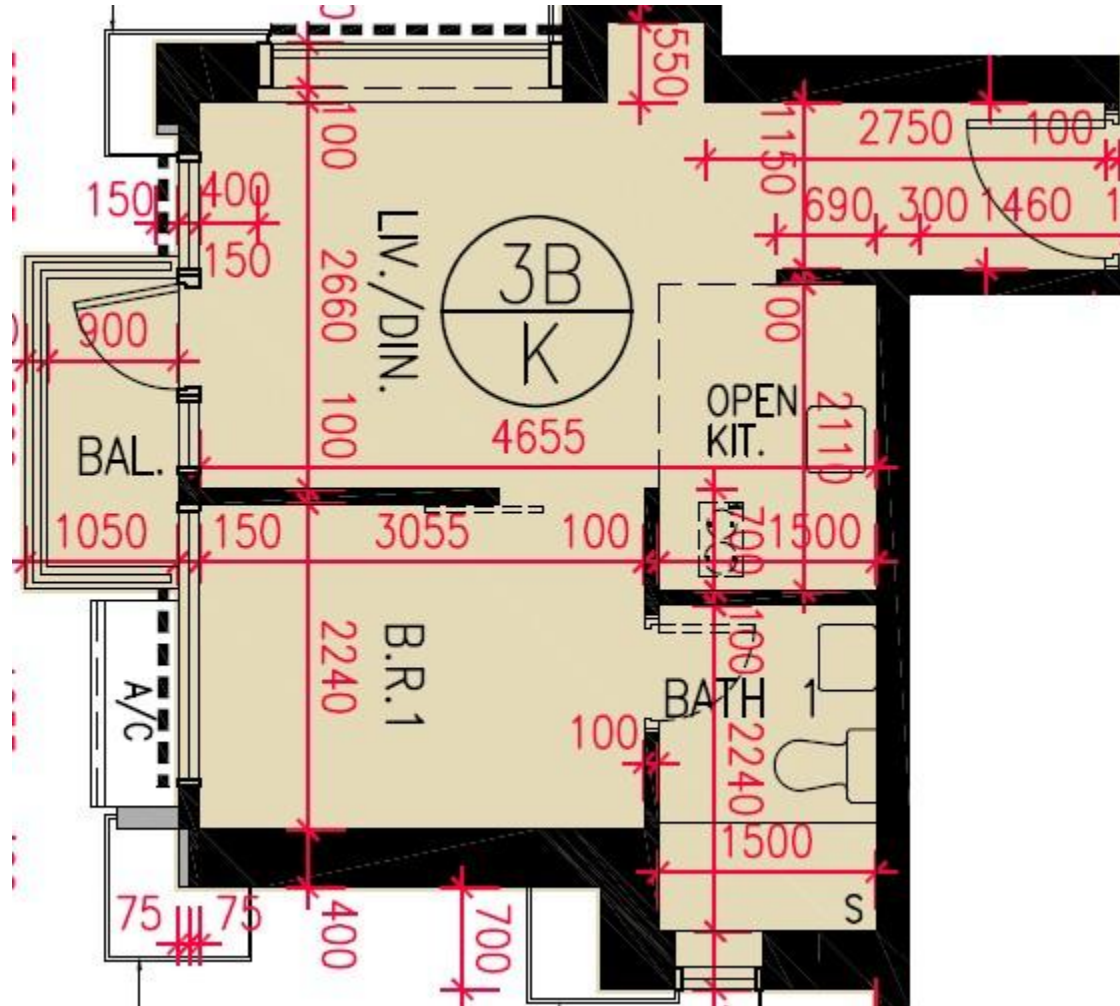

匯璽II Cullinan West II

3B座30-33, 35-43, 45-53, 55-56樓K室-單位平面圖

實用面積: 378呎

露台: 26呎

工作平台: 0呎

*本單位平面圖只作參考及內部使用。