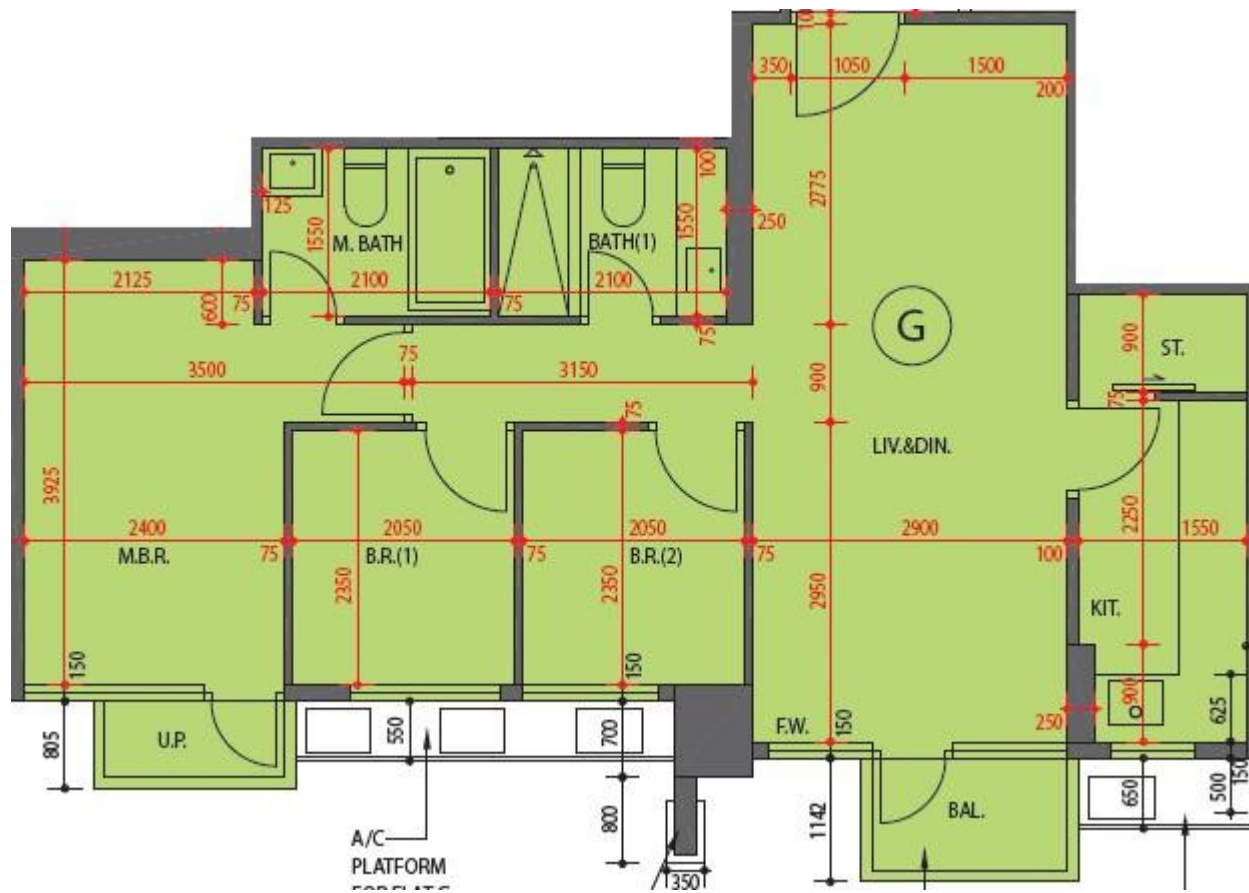

朗屏8號 The Spectra
5座2-3,6-9樓G室-單位平面圖
實用面積:719呎
露台:25呎

*本單位平面圖只作參考及內部使用。