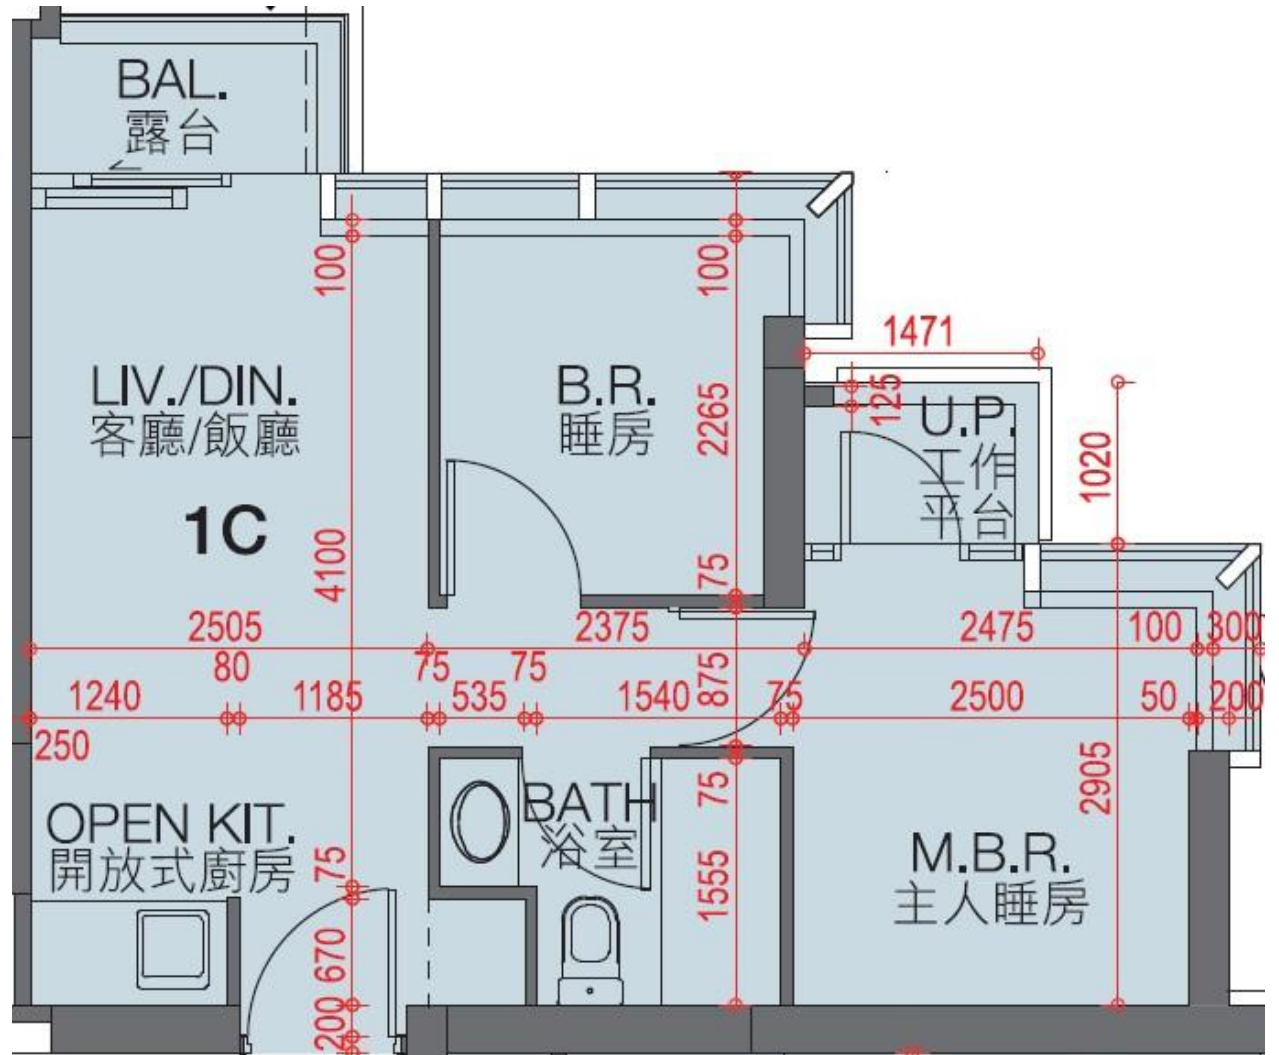

翰林峰 Novum West
1座5樓C室-單位平面圖

實用面積:427呎

露台: 22呎

工作平台: 16呎

*本單位平面圖只作參考及內部使用。