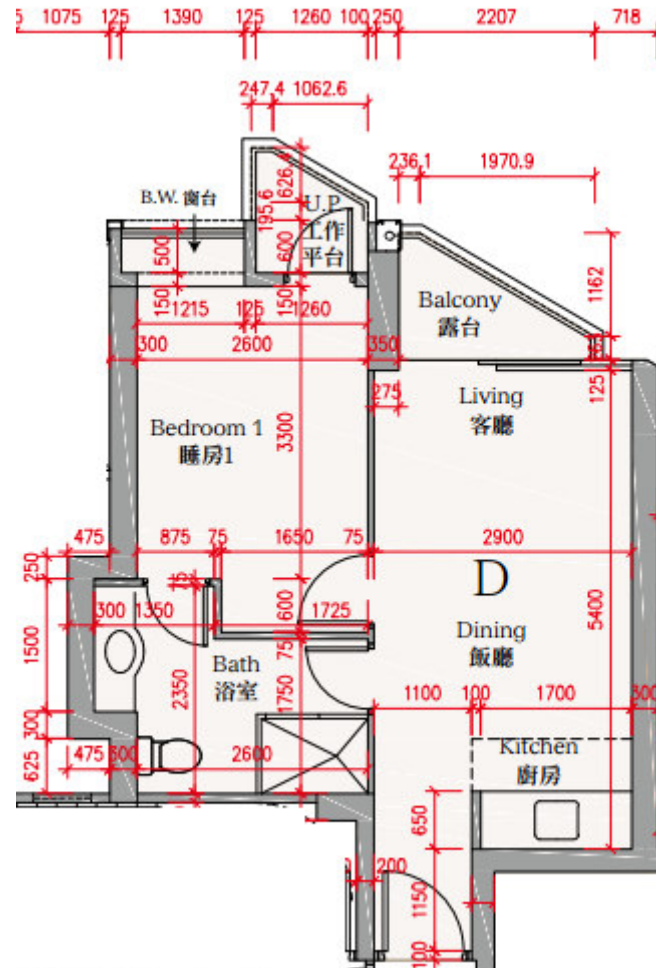

禧匯(第2期) 第1座
 7樓-28樓
 D單位平面圖
 實用面積:455呎

*本單位平面圖只作參考及內部使用。

Pricerite實惠