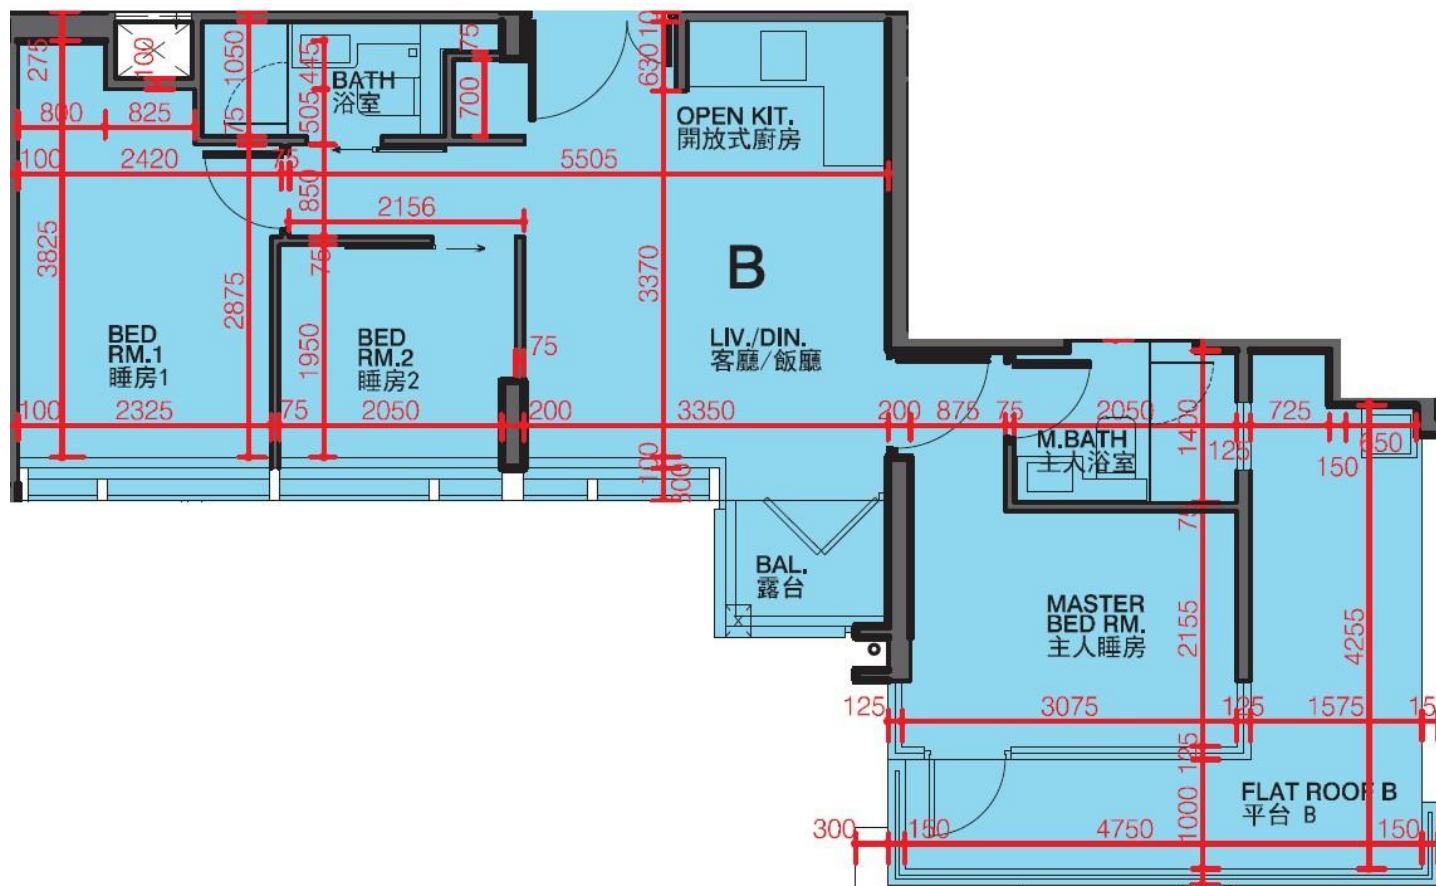

利奧坊·凱岸 Cetus · Square Mile

1座31樓B室-單位平面圖

實用面積:557呎

平台: 22呎

*本單位平面圖只作參考及內部使用。