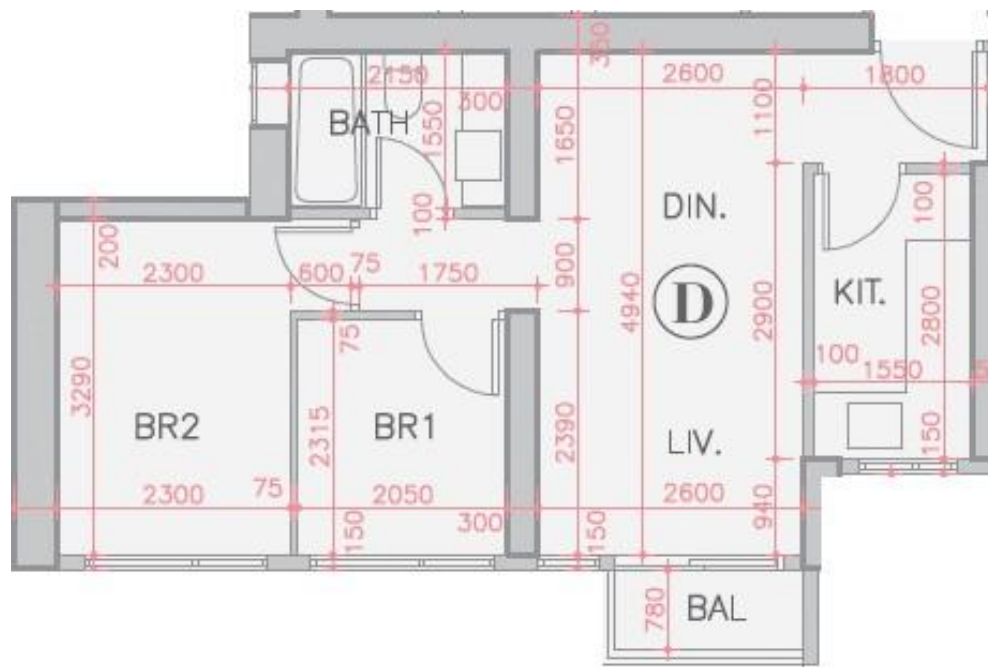

全城匯 Parc City  
6座5樓D室-單位平面圖  
實用面積:522呎  
露台:22呎

\*本單位平面圖只作參考及內部使用。