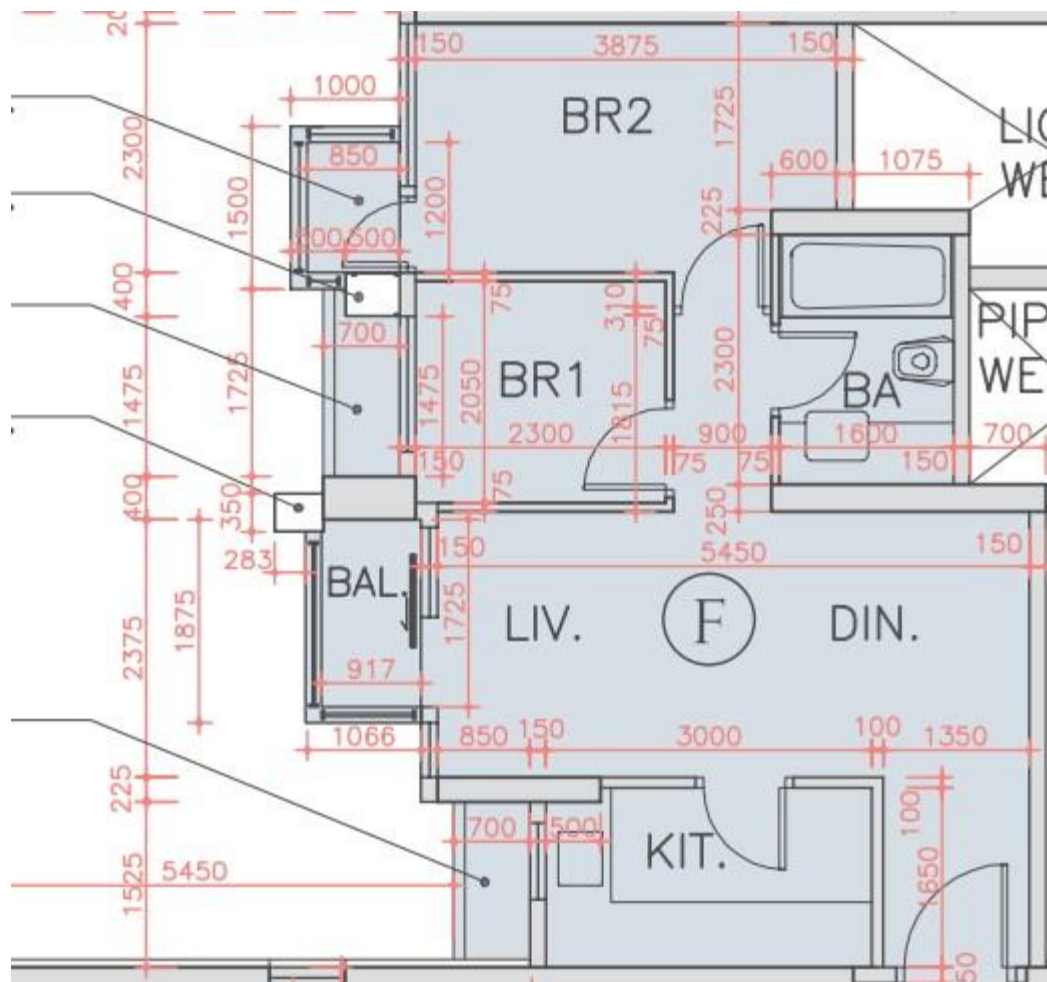

海翩滙 The Papillons 6座

2至16樓F室實用面積:

單位：531呎

露台：22呎

工作平台：16呎

*本單位平面圖只作參考及內部使用。