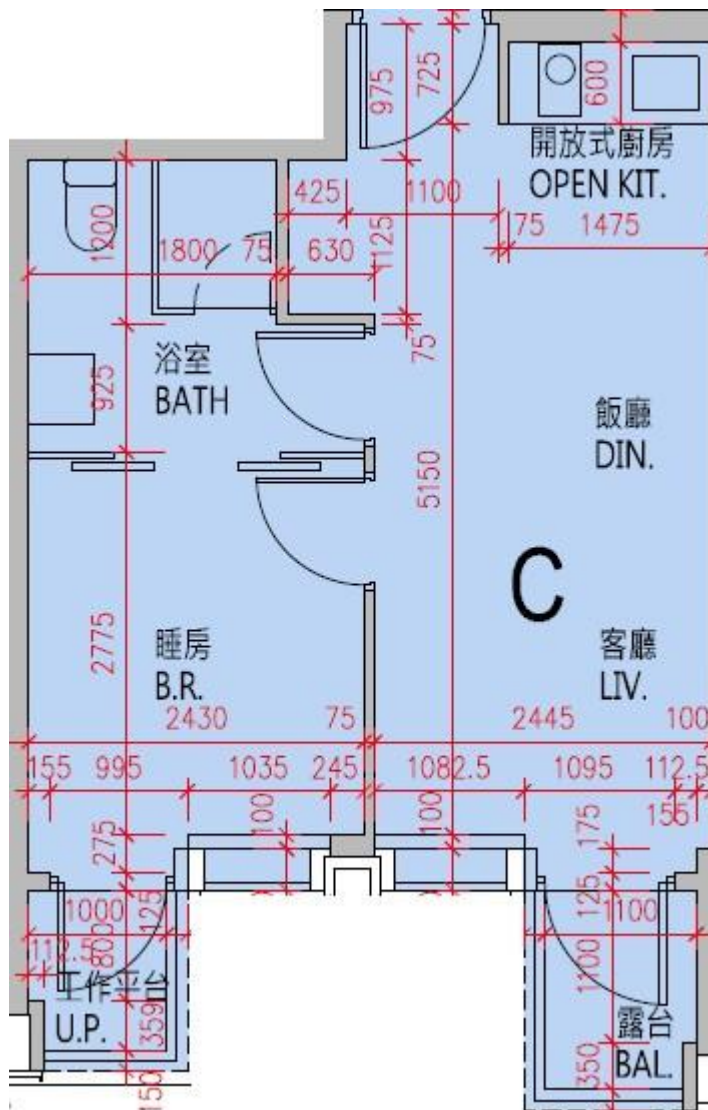

高爾夫·御苑 Eden Manor
7座2-3, 5-11樓C室-單位平面圖

實用面積:375呎

露台: 22呎

工作平台: 16呎

*本單位平面圖只作參考及內部使用。