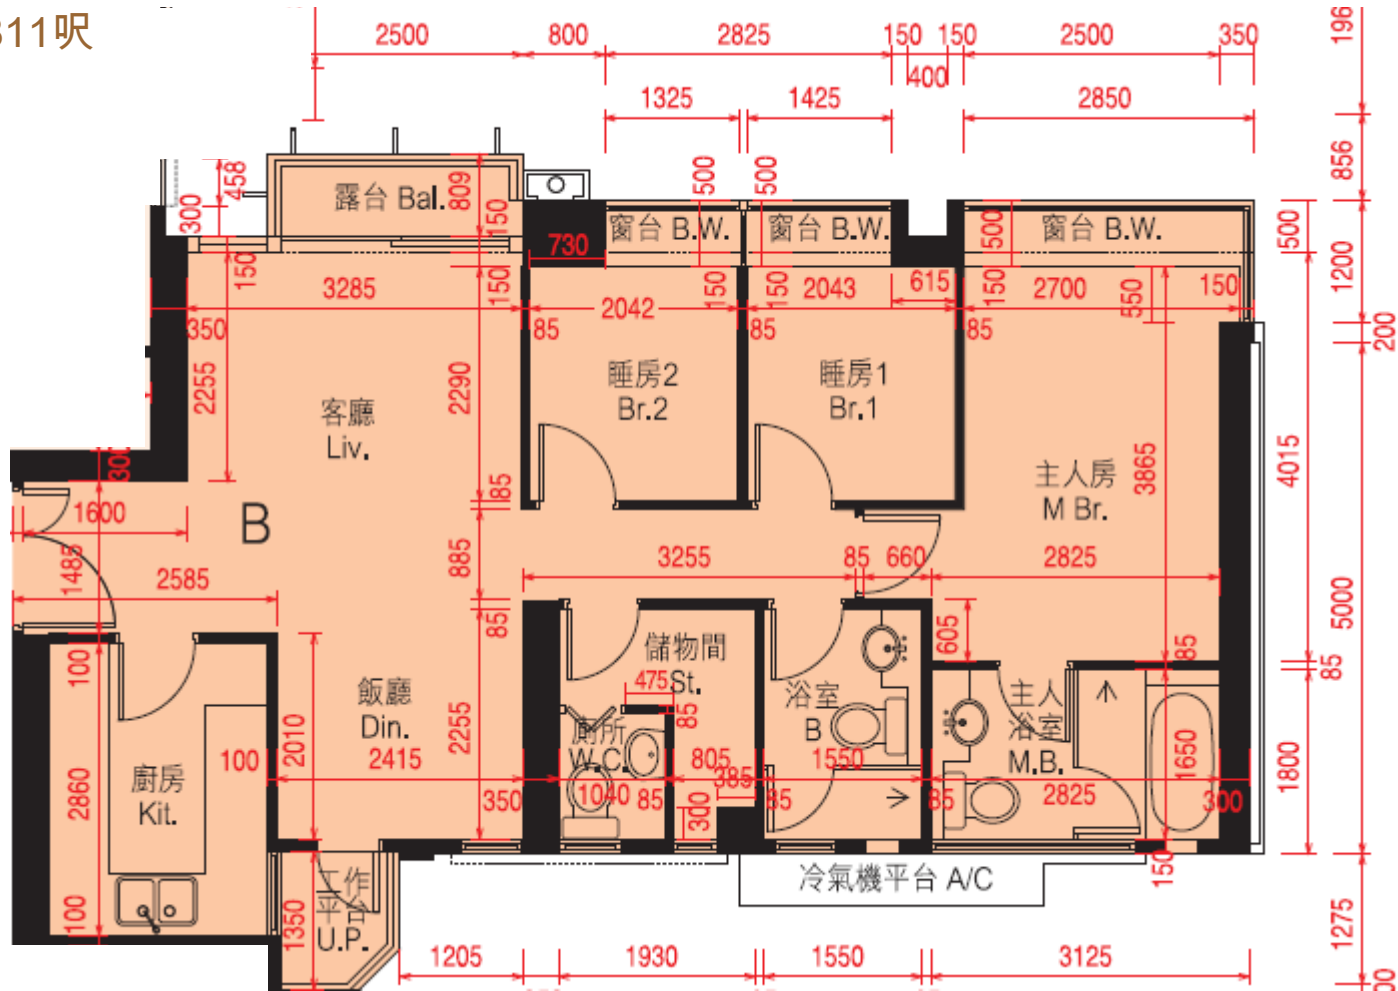

迎海·星灣御 第17座

5-9,12,15-17,20-23樓

B單位平面圖

實用面積:811呎

*本單位平面圖只作參考及內部使用。

Pricerite 實惠