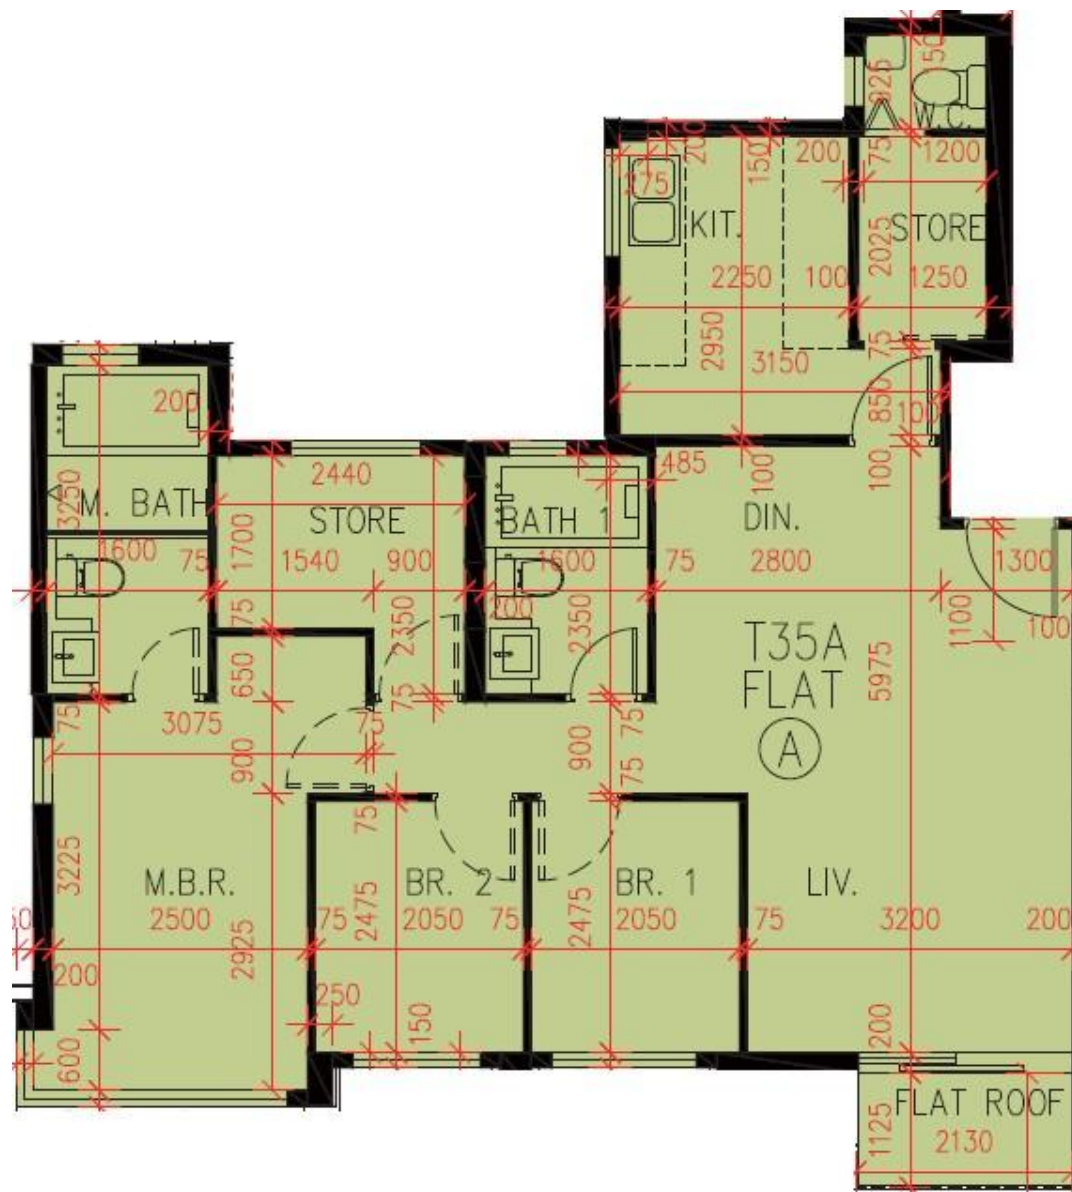

PARK YOHO Milano
35A座1樓A室-單位平面圖

實用面積:860呎

露台: 0呎

工作平台: 0呎

*本單位平面圖只作參考及內部使用。