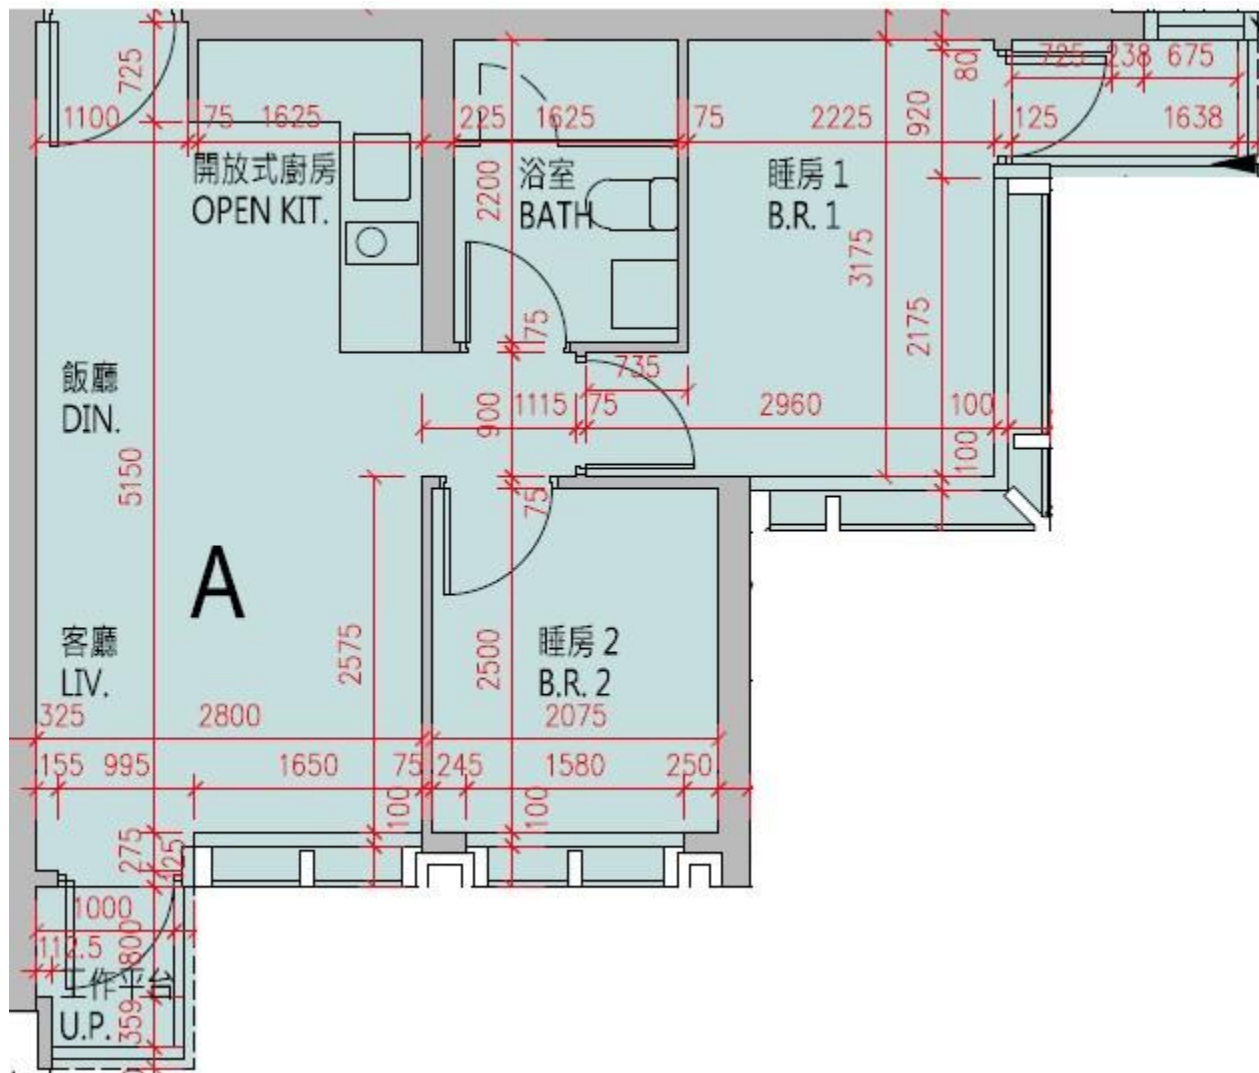

高爾夫·御苑 Eden Manor
 7座1樓A室-單位平面圖
 實用面積:484呎
 露台: 22呎
 工作平台: 16呎

*本單位平面圖只作參考及內部使用。