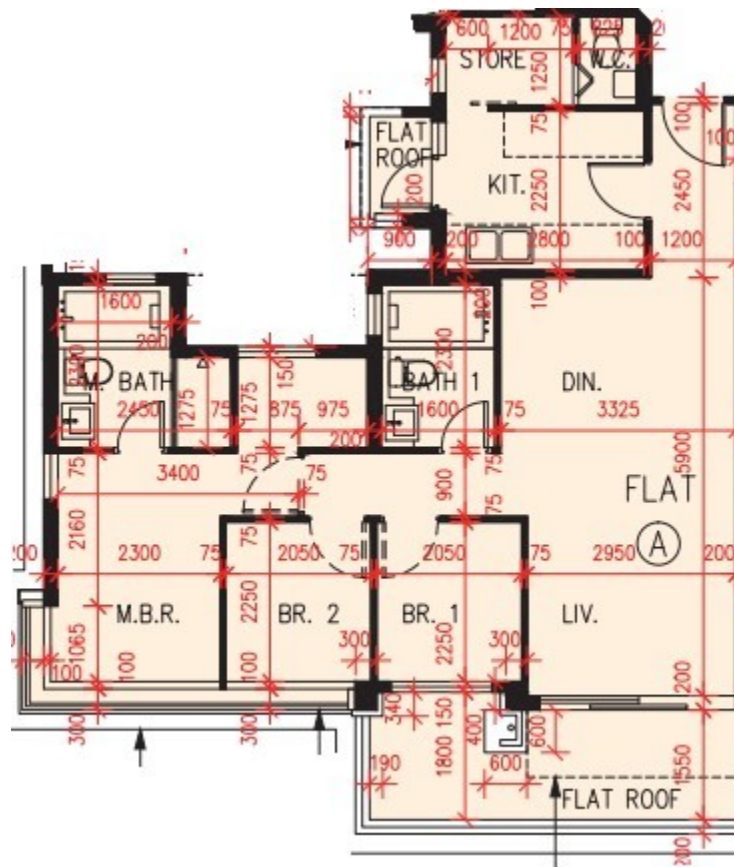

## 第 17 座

### 1 樓 A 室 - 單位平面圖

實用面積 : 785 呎

平台 : 91 呎

\* 本單位平面圖只作參考及內部使用。