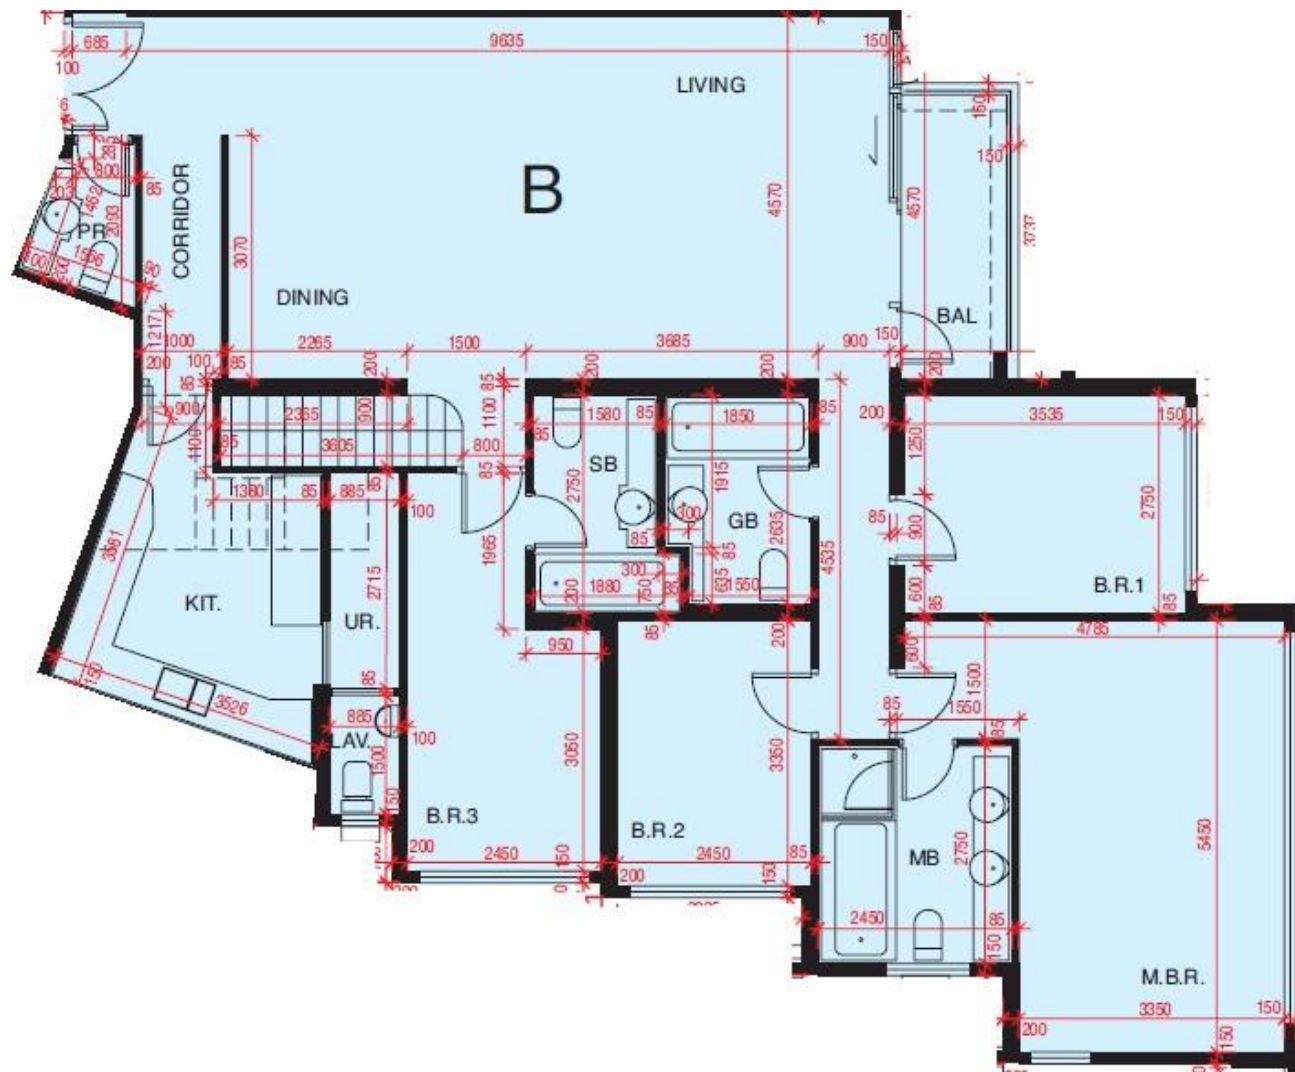

星連海 Seanorama
 第1座
 16樓B室-單位平面圖
 實用面積:1660呎
 露台:60呎

*本單位平面圖只作參考及內部使用。