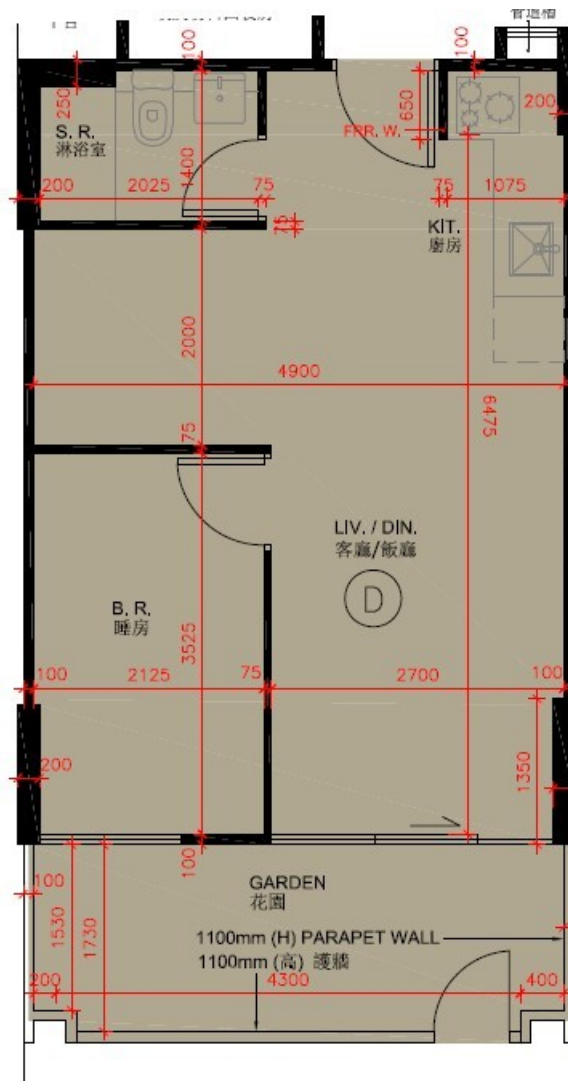

尚澄第2座

1樓D室

實用面積:392呎

花園:97呎

\* 本單位平面圖只作參考及內部使用。