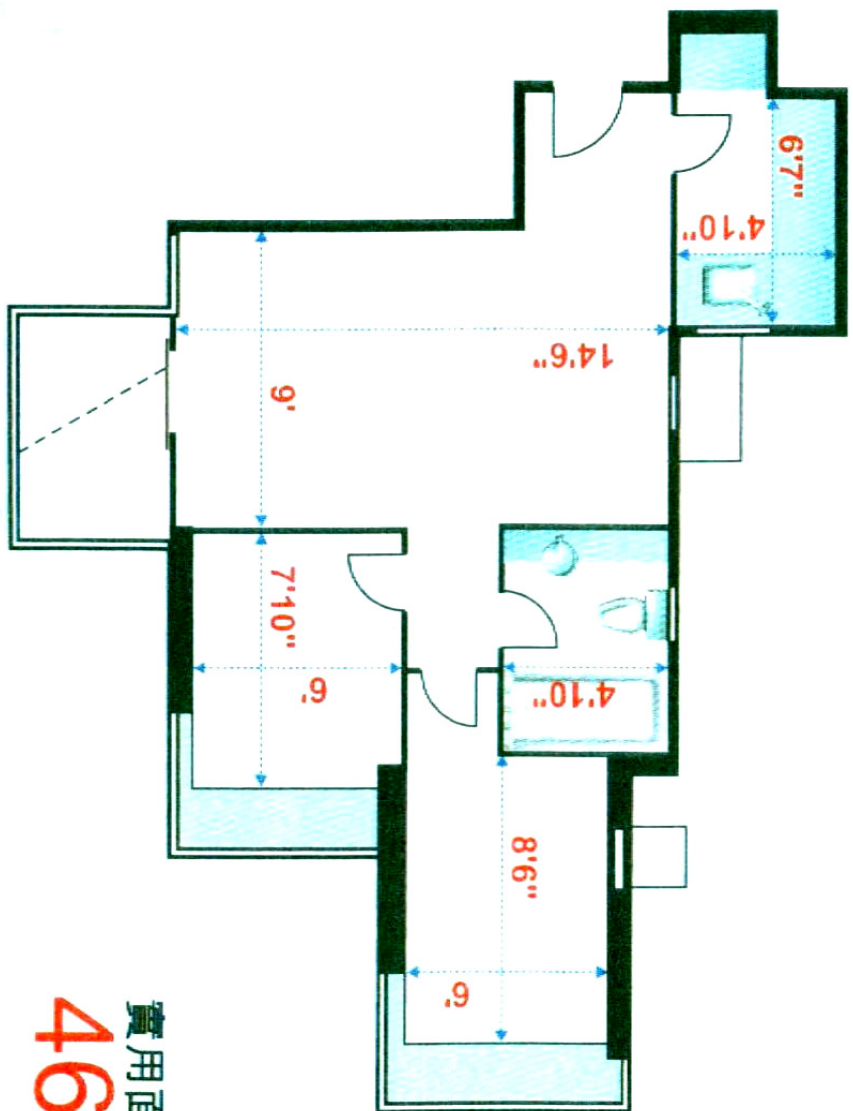

屯門 海典軒 460 尺

1 座高層 H 室

實用面積：

460 平方呎

建築面積：

617 平方呎

間隔：2房2廳

樓底高度：8'7"

尺寸量度自1座高層H室