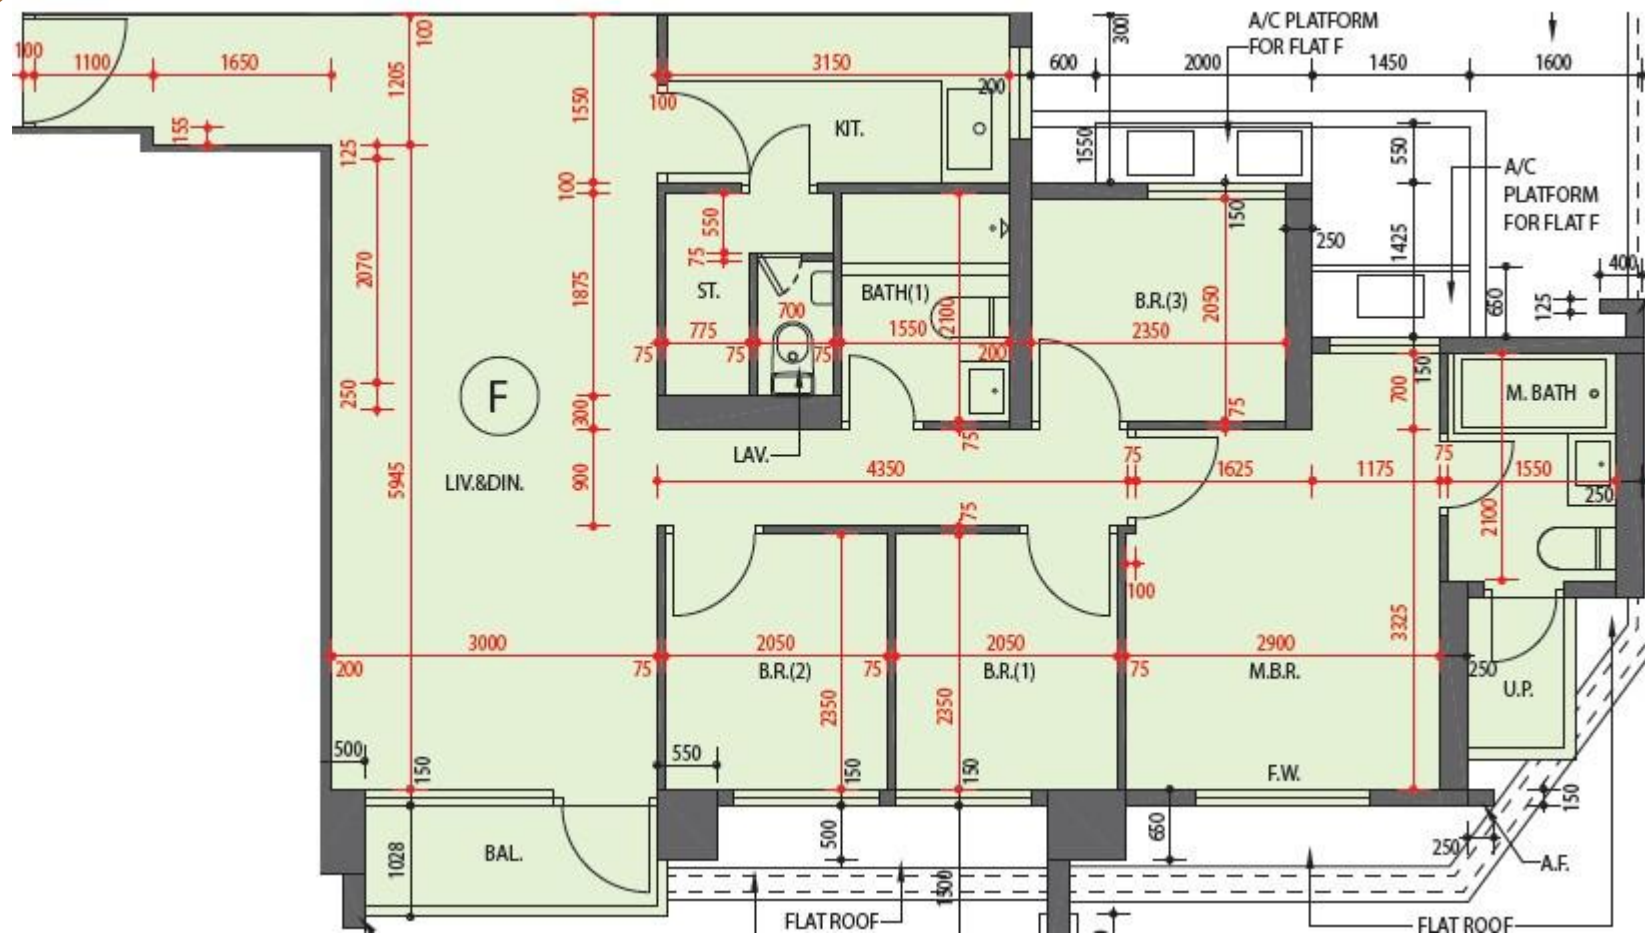

朗屏8號 The Spectra
 3座1樓F室-單位平面圖
 實用面積:888呎
 露台:33呎

*本單位平面圖只作參考及內部使用。