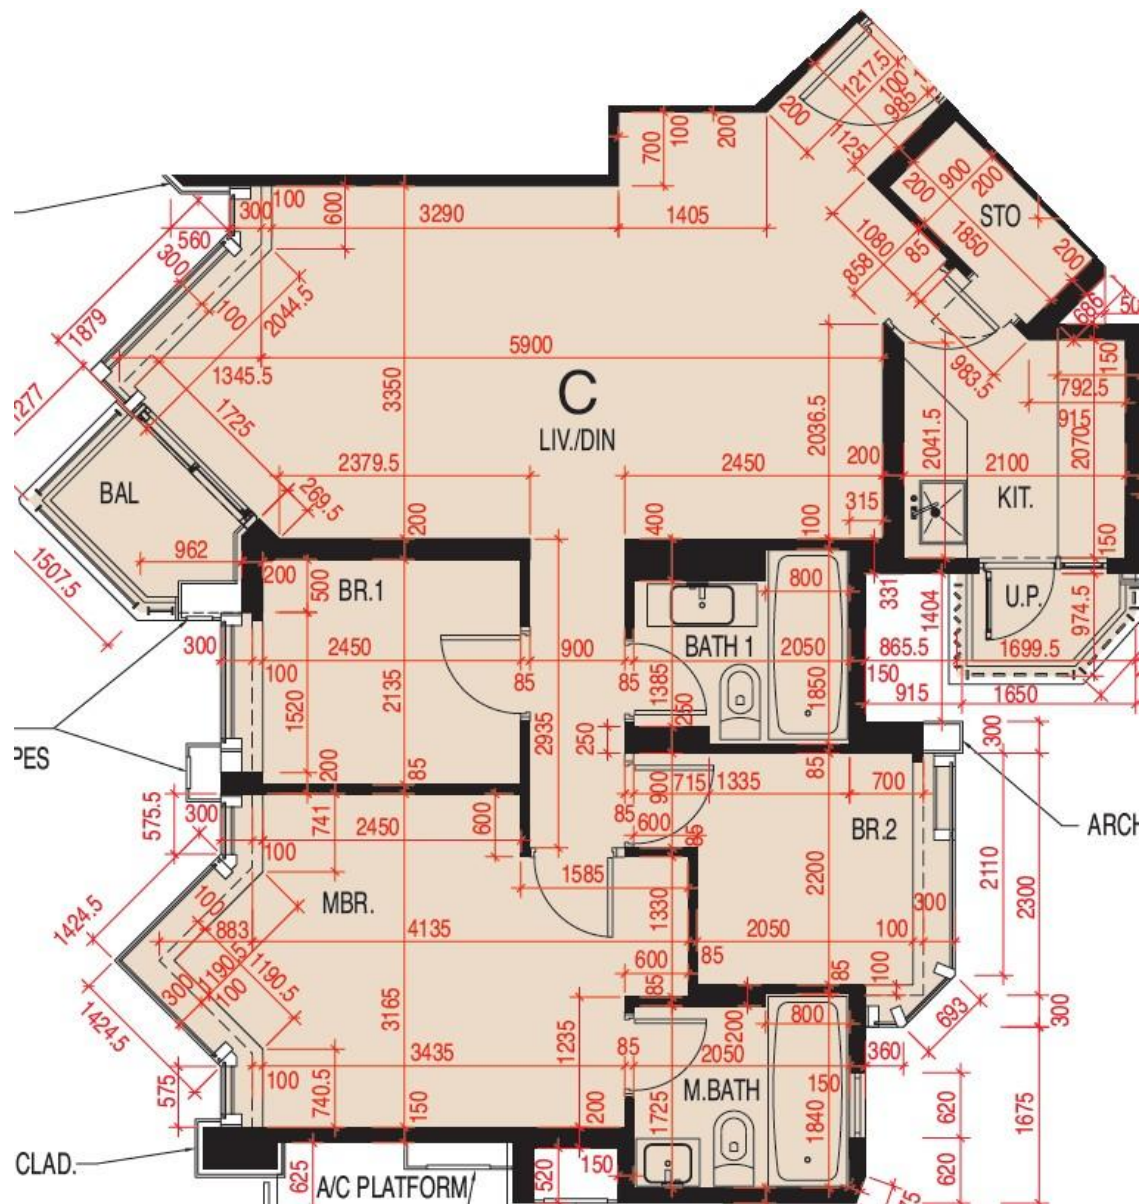

維港頌 Harbour Glory
6座31-37樓C室-單位平面圖

實用面積: 850呎

露台: 26呎

工作平台: 16呎

*本單位平面圖只作參考及內部使用。