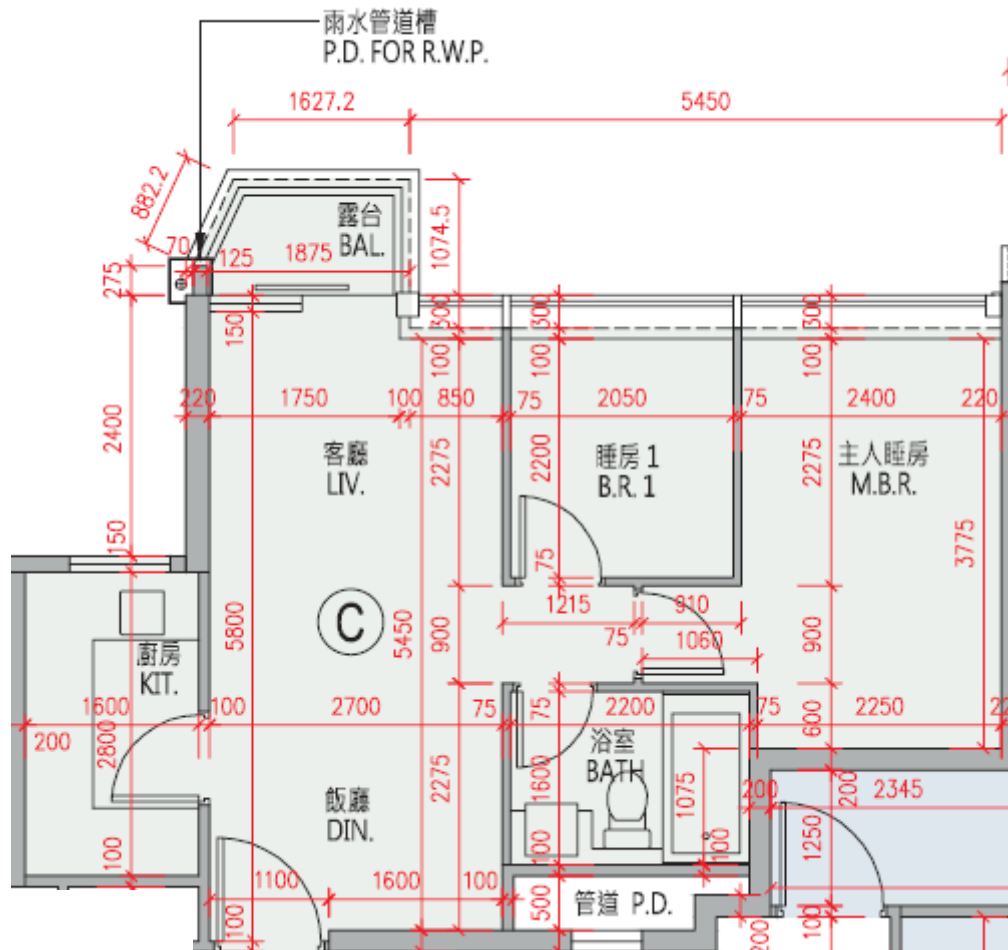

The Parkside 第1A座

19-23, 25-29樓

C單位平面圖

實用面積:508呎

*本單位平面圖只作參考及內部使用。