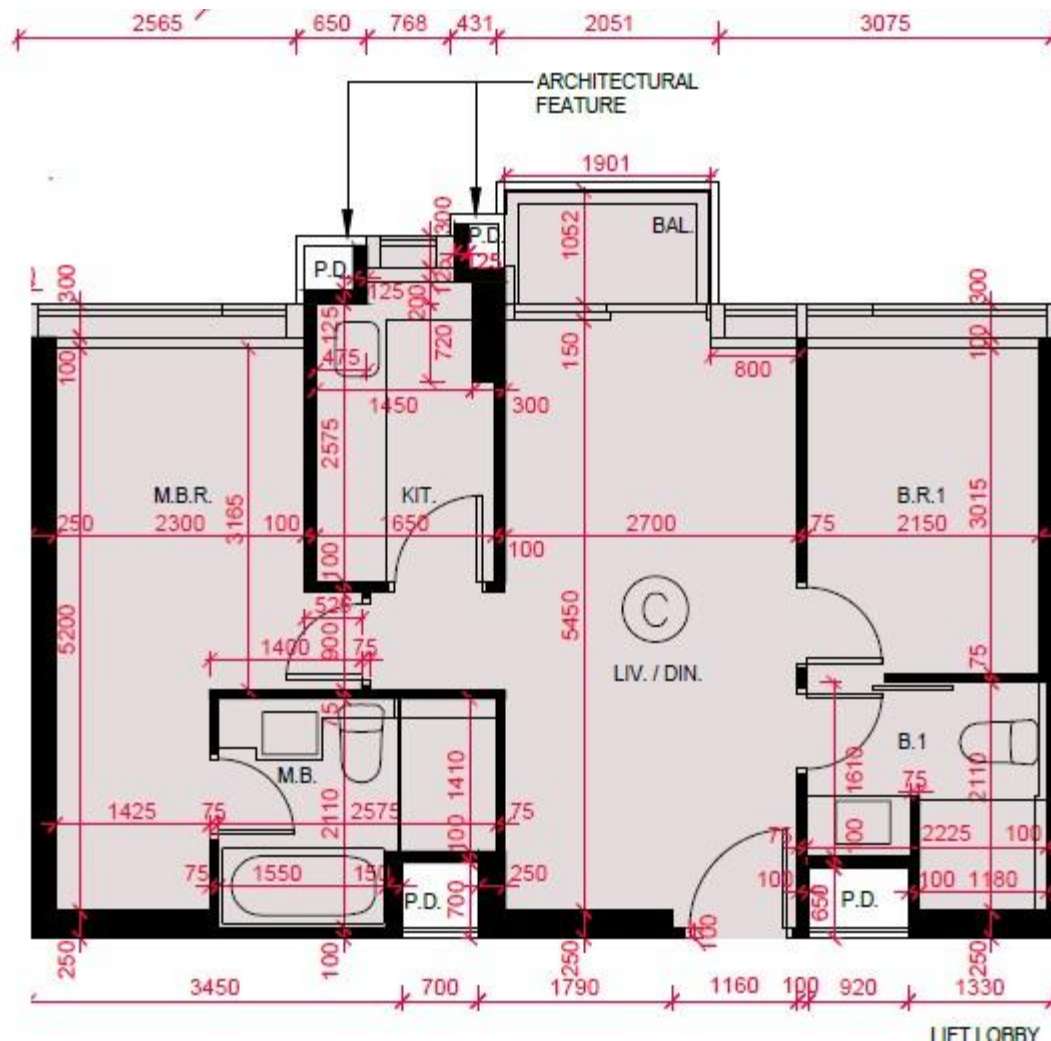

巴丙頓山

5樓C室實用面積:

單位：614呎

露台：22呎

工作平台：16呎

*本單位平面圖只作參考及內部使用。