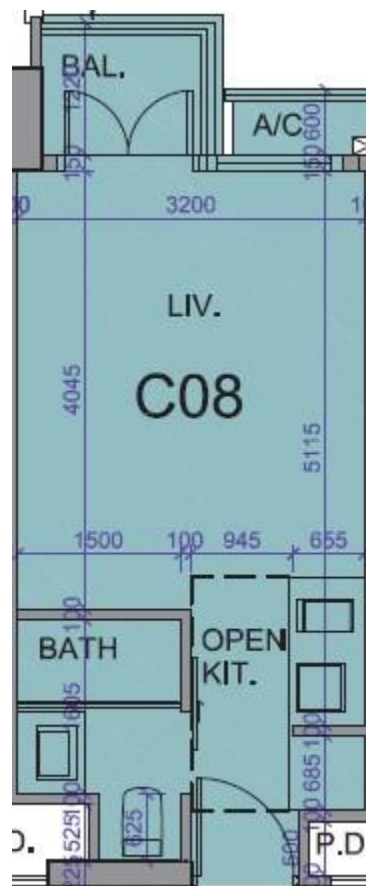

薈薈 the met. Acappella  
2翼3樓C08室-單位平面圖

實用面積:254呎

露台: 22呎

工作平台: 0呎

\*本單位平面圖只作參考及內部使用。