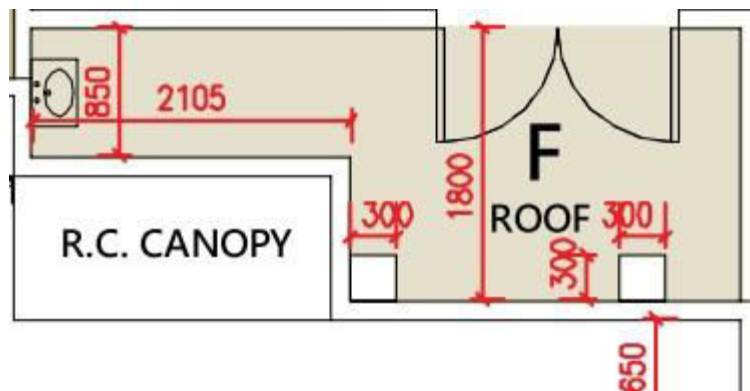

豐宴 25樓

F室

平面圖

實用面積: 245尺

露台: 22尺

天台: 67尺

*本單位平面圖只作參考及內部使用。