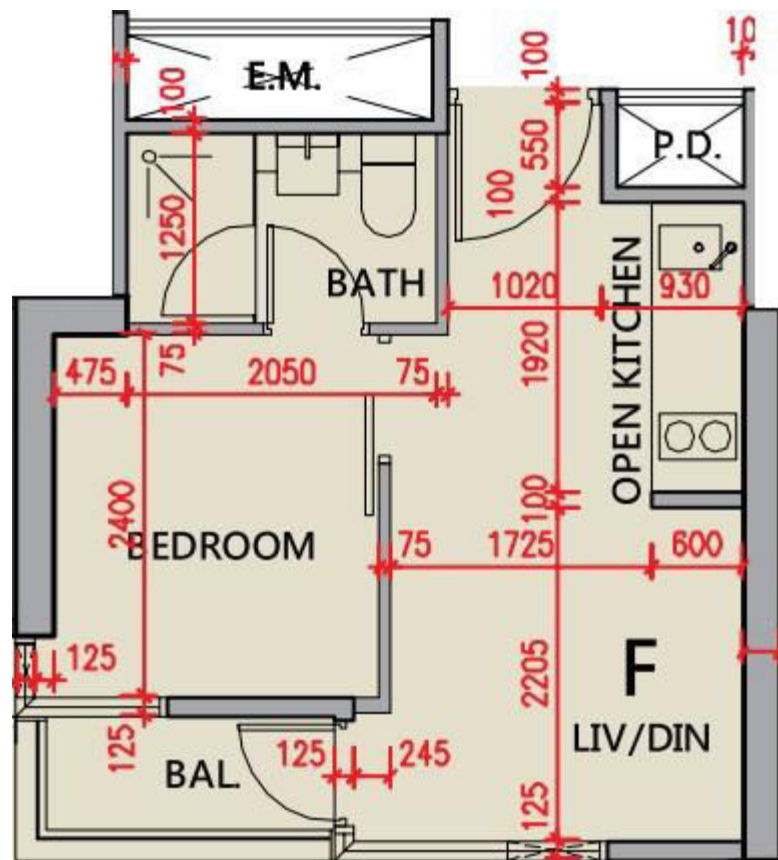

豐宴 25樓

F室

平面圖

實用面積: 245尺

露台: 22尺

天台: 67尺

*本單位平面圖只作參考及內部使用。