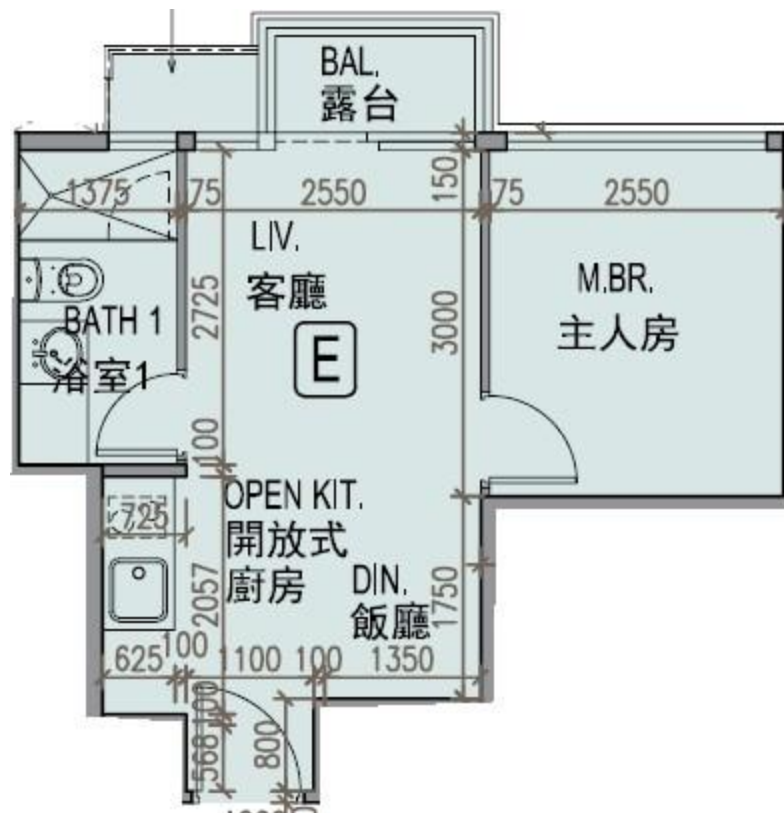

龍譽 Vibe Centro

第1B座

2-3,5-12,15-23,25-26樓E室-單位平面圖

實用面積:348呎

露台:22呎

*本單位平面圖只作參考及內部使用。