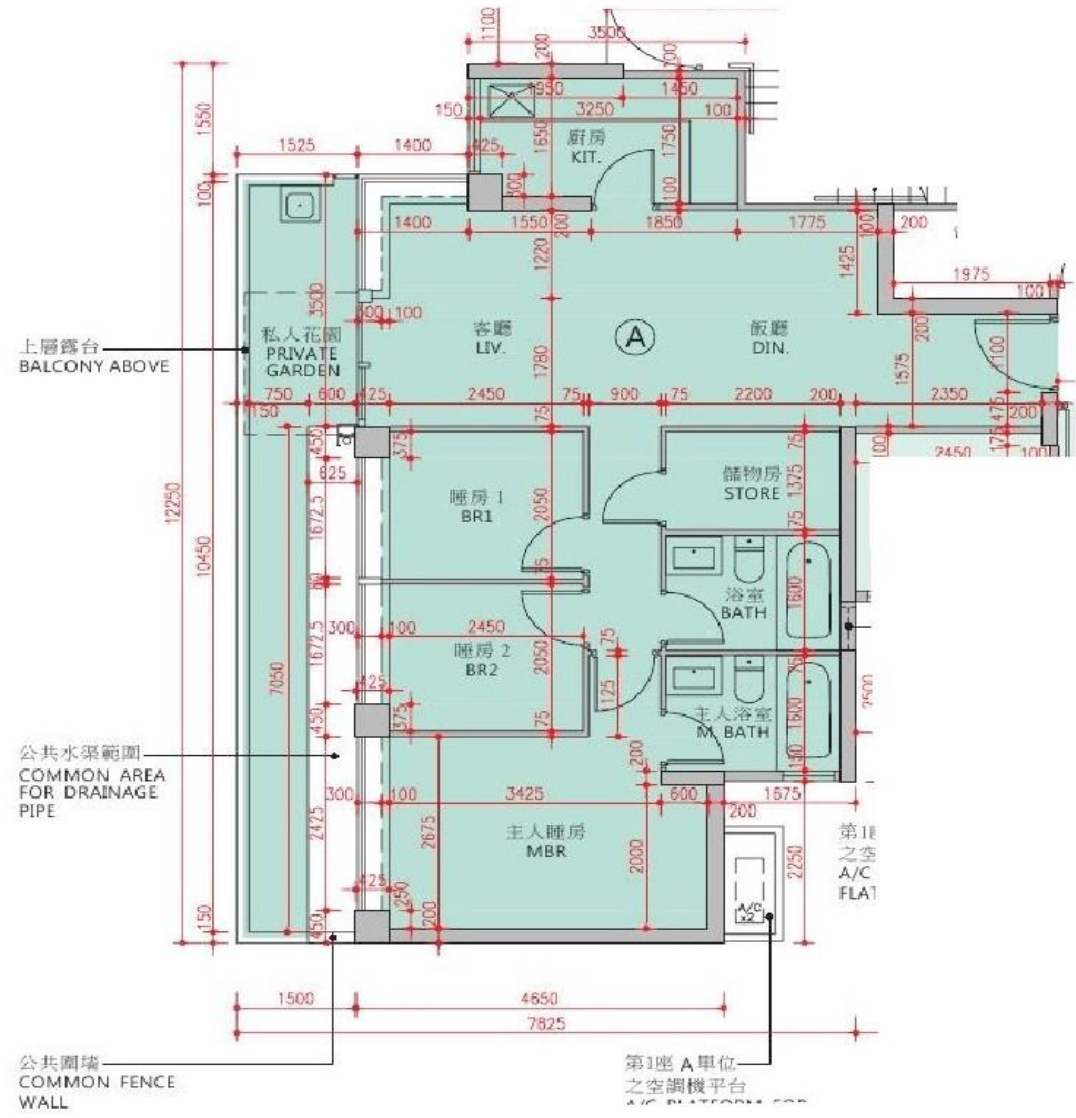

NAPA
 第1座
 G樓A室-單位平面圖
 實用面積:790呎

*本單位平面圖只作參考及內部使用。