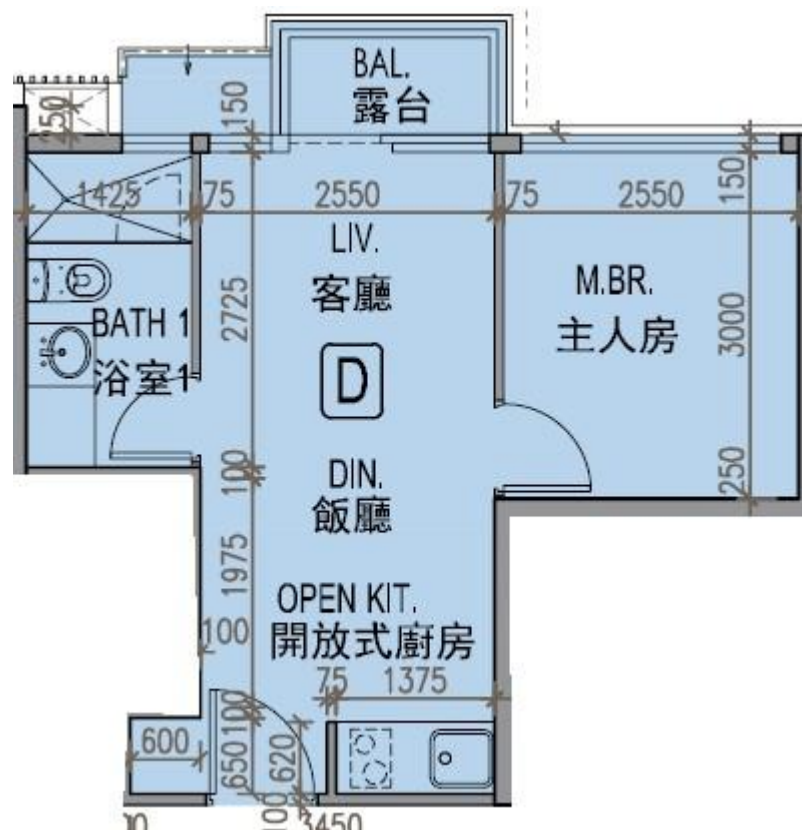

龍譽 Vibe Centro

第1A座

2-3,5-12,15-23,25-26樓D室-單位平面圖

實用面積:350呎

露台:22呎

\*本單位平面圖只作參考及內部使用。