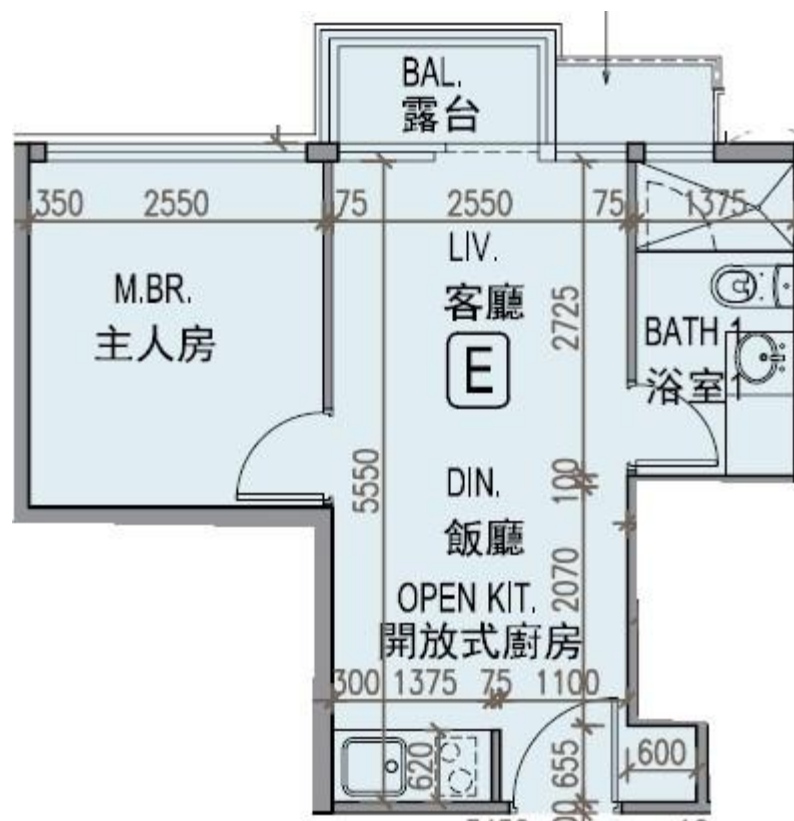

龍譽 Vibe Centro

第1A座

2-3,5-12,15-23,25-26樓E室-單位平面圖

實用面積:349呎

露台:22呎

*本單位平面圖只作參考及內部使用。