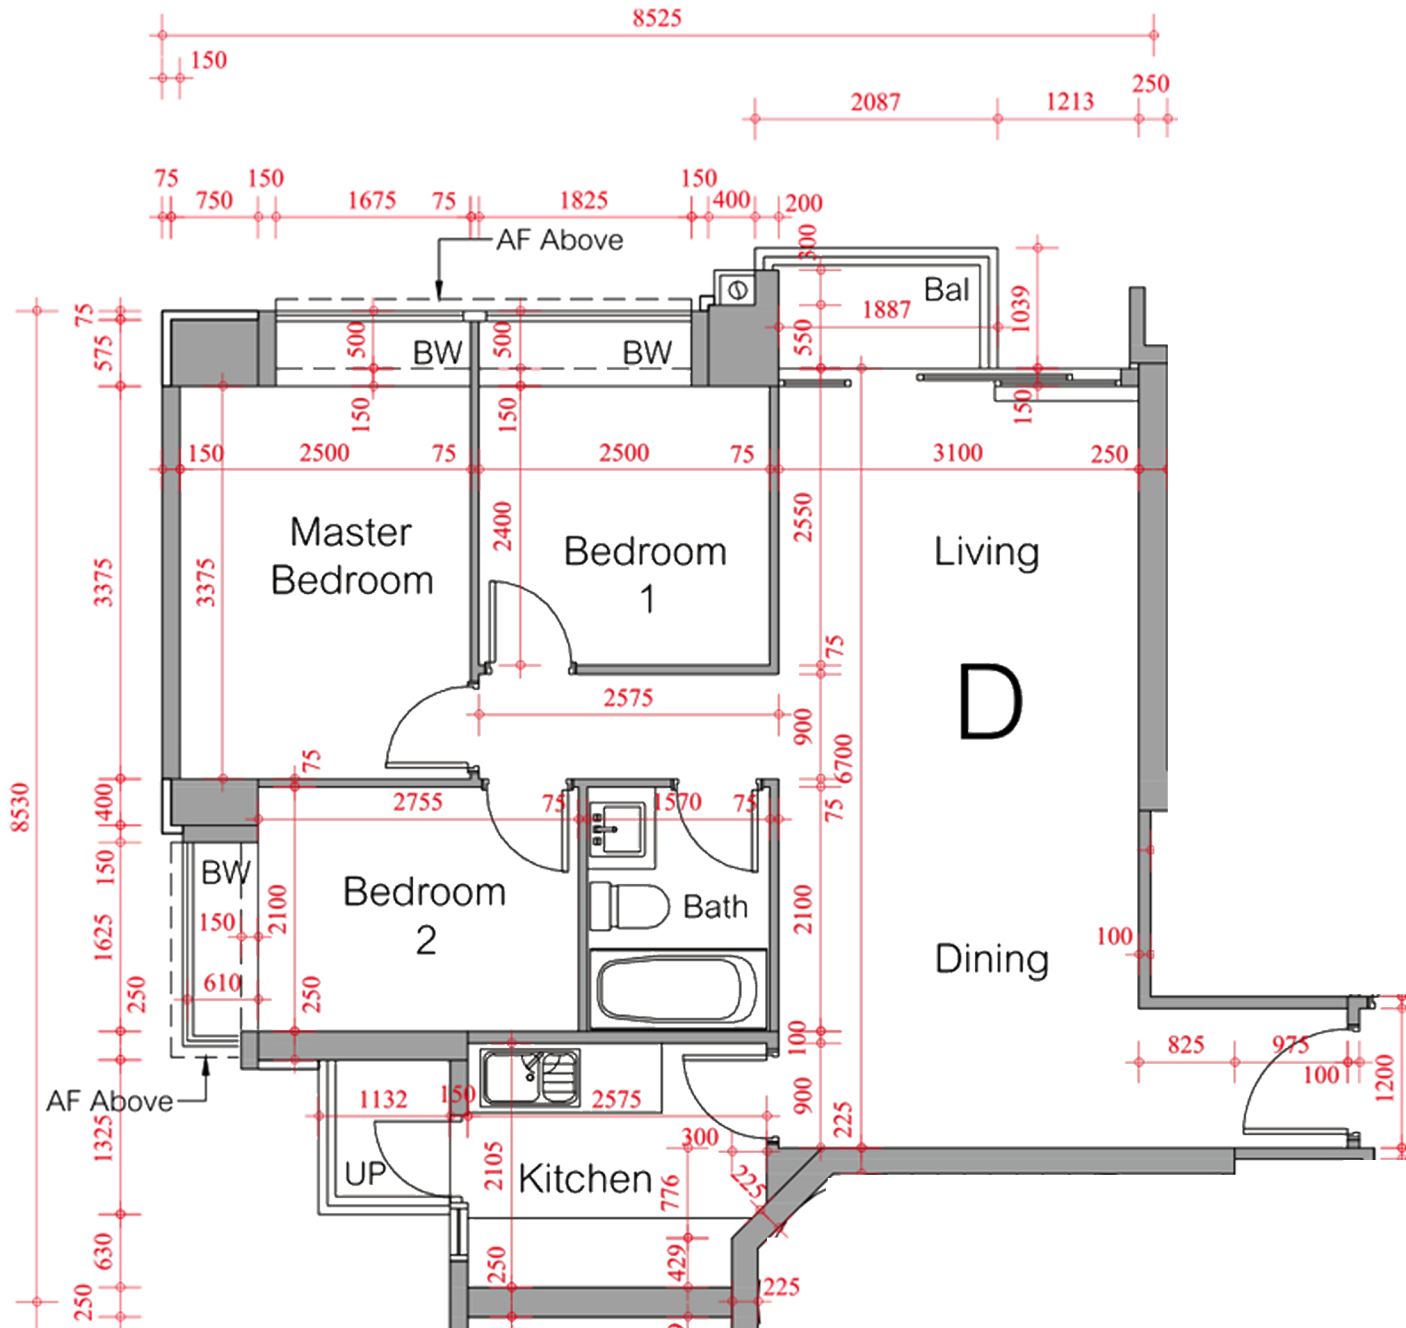

第七座 3/F-27/F
3樓-27樓

D單位平面圖

實用面積：701呎

*本單位平面圖只作參考及內部使用。