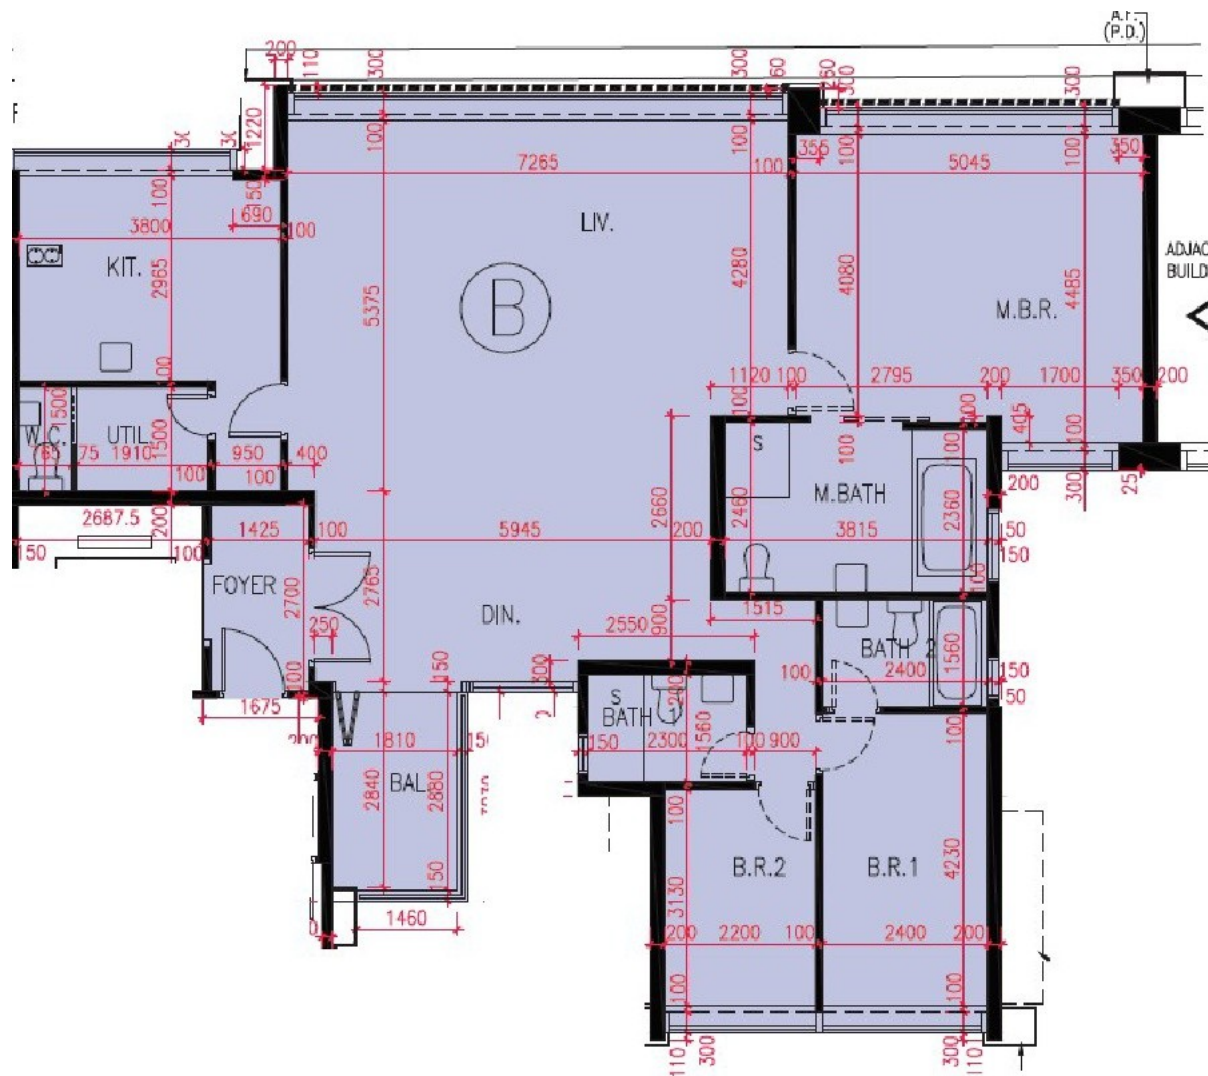

月鑽匯 7-12,15,16 樓 B 室

實用面積 : 1700 呎
露台 : 69 呎

* 本單位平面圖只作參考及內部使用。