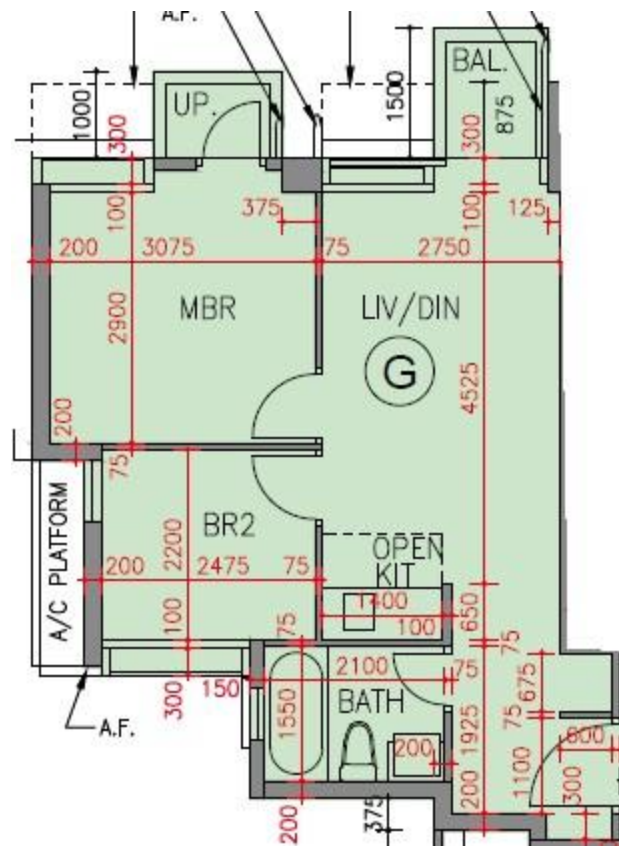

逸瓏海匯 Park Mediterranean
第2座

1-3,5-8樓G室-單位平面圖

實用面積:498呎

露台:22呎

*本單位平面圖只作參考及內部使用。